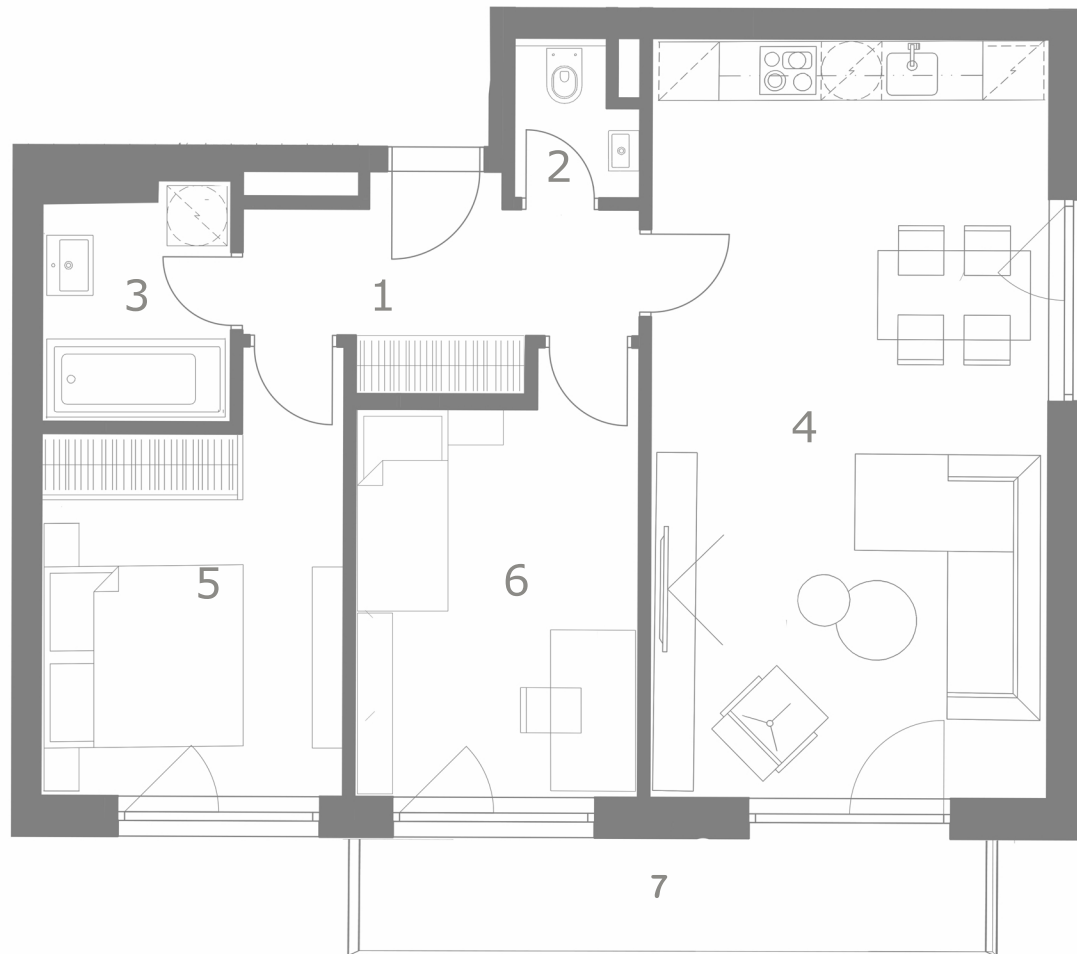

MILOVICKÉ ZAHRADY

3 + KK

C 22.4.3

TABULKA MÍSTNOSTÍ		M2
1	CHODBA	6,6
2	WC	2,0
3	KOUPELNA	4,4
4	OBÝVACÍ POKOJ + KK	31,8
5	LOŽNICE	12,5
6	LOŽNICE	12,2
7	BALKÓN	8,1
SKLEP		3,5
PLOCHA UŽITNÁ		73,0
PLOCHA DLE NOZ		76,9

SVISLÝ ŘEZ

4.NP
3.NP
2.NP
1.NP
1.PP

PŮDORYS 1.NP

SEVER