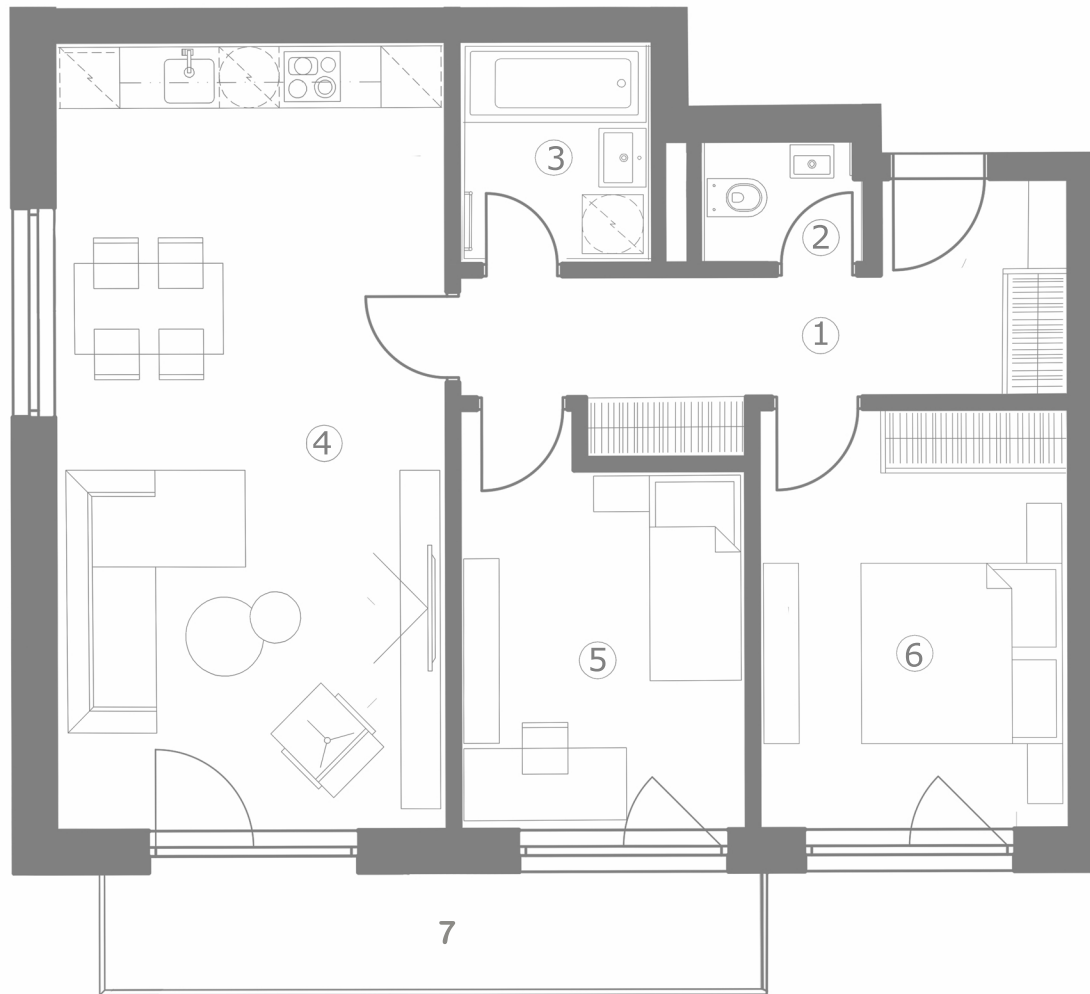

MILOVICKÉ ZAHRADY

3 + KK

C 22.2.4

TABULKA MÍSTNOSTÍ

		M2
1	CHODBA	9,9
2	WC	2,0
3	KOUPELNA	4,3
4	OBÝVACÍ POKOJ + KK	30,1
5	LOŽNICE	10,7
6	LOŽNICE	12,7
7	BALKÓN	8,1
	SKLEP	2,7
PLOCHA UŽITNÁ		72,4
PLOCHA DLE NOZ		75,8