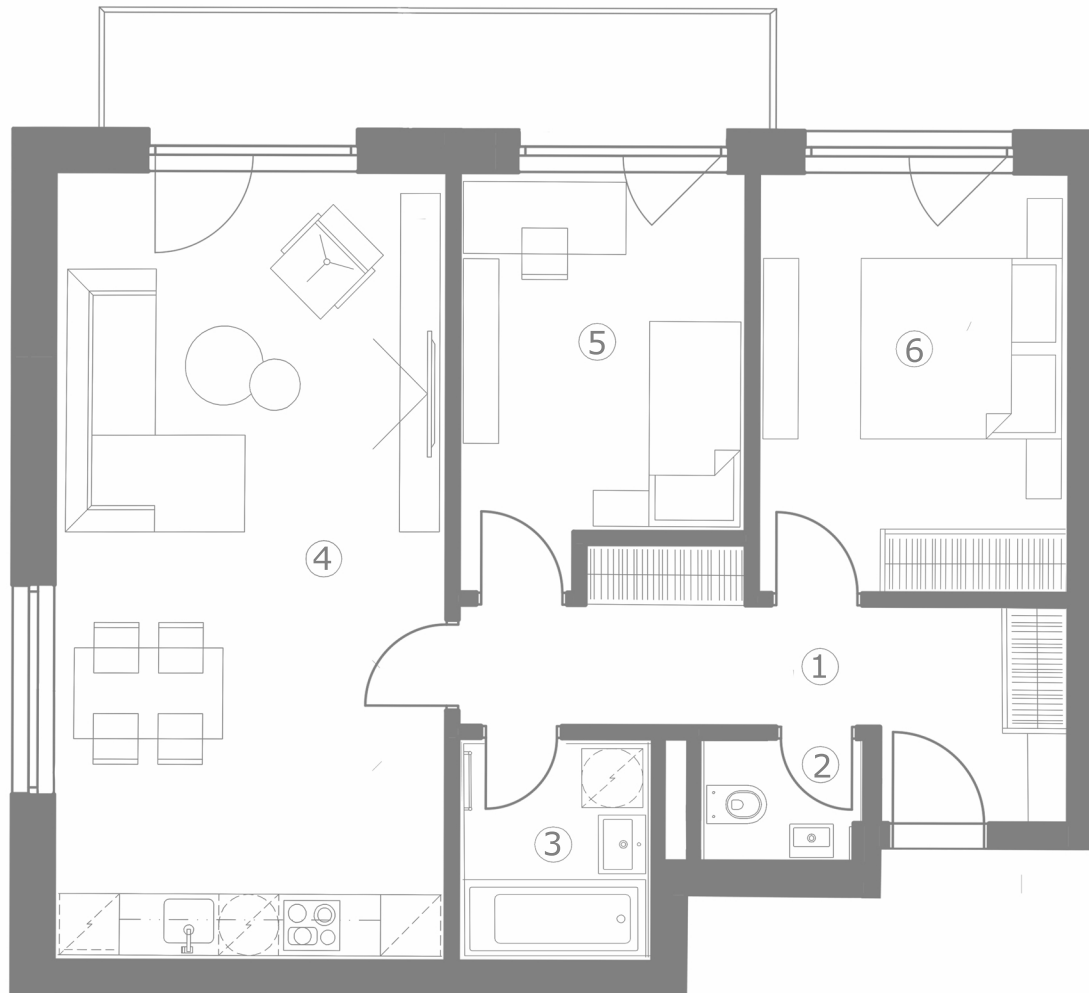

MILOVICKÉ ZAHRADY

3 + KK

C 22.2.1

TABULKA MÍSTNOSTÍ		M2
1	CHODBA	9,9
2	WC	2,0
3	KOUPELNA	4,3
4	OBÝVACÍ POKOJ + KK	30,1
5	LOŽNICE	10,7
6	LOŽNICE	12,7
7	BALKÓN	8,1
	SKLEP	2,9
PLOCHA UŽITNÁ		72,6
PLOCHA DLE NOZ		76,0