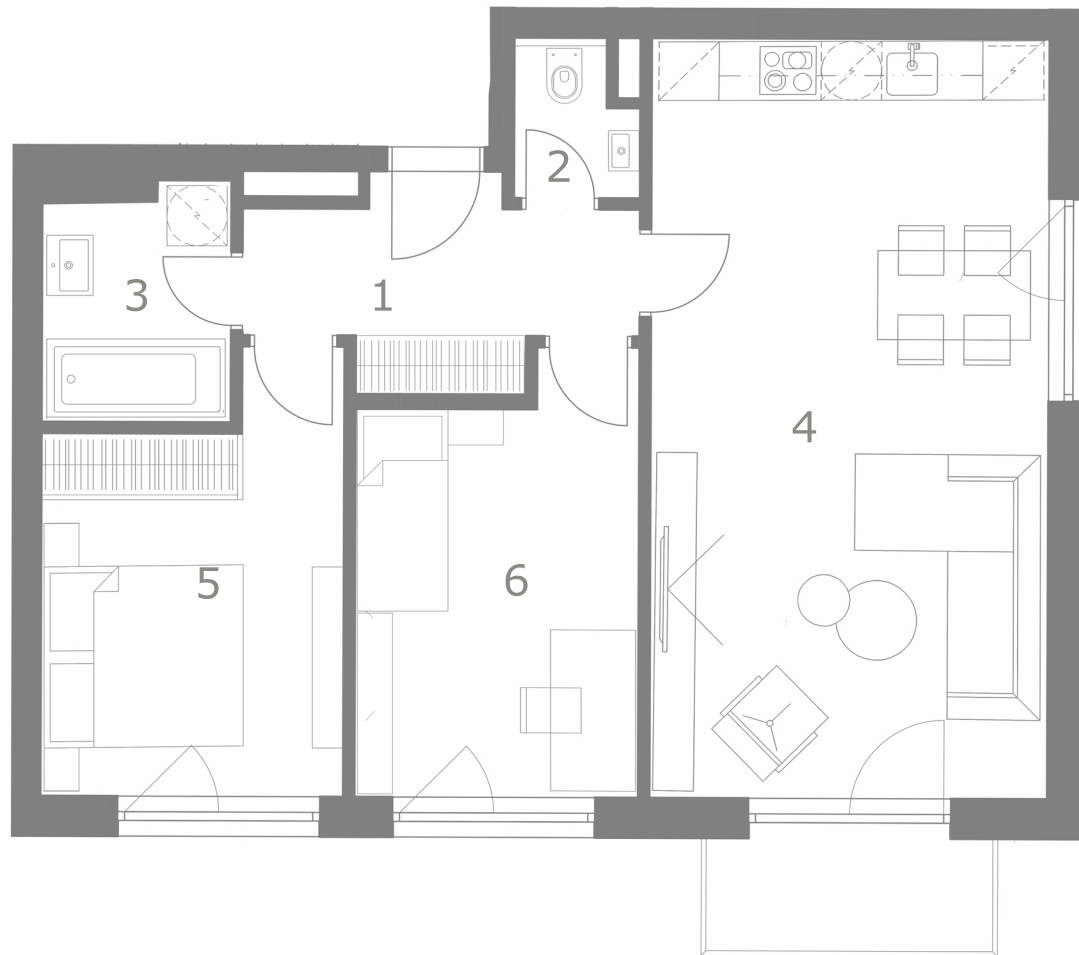

MILOVICKÉ ZAHRADY

3 + KK

C 22.1.3

TABULKA MÍSTNOSTÍ		M2
1	CHODBA	6,6
2	WC	2,0
3	KOUPELNA	4,4
4	OBÝVACÍ POKOJ + KK	31,8
5	LOŽNICE	12,5
6	LOŽNICE	12,2
7	BALKÓN	3,7
SKLEP		2,9
PLOCHA UŽITNÁ		72,4
PLOCHA DLE NOZ		76,3

SVISLÝ ŘEZ

4.NP
3.NP
2.NP
1.NP
1.PP

PŮDORYS 1.NP