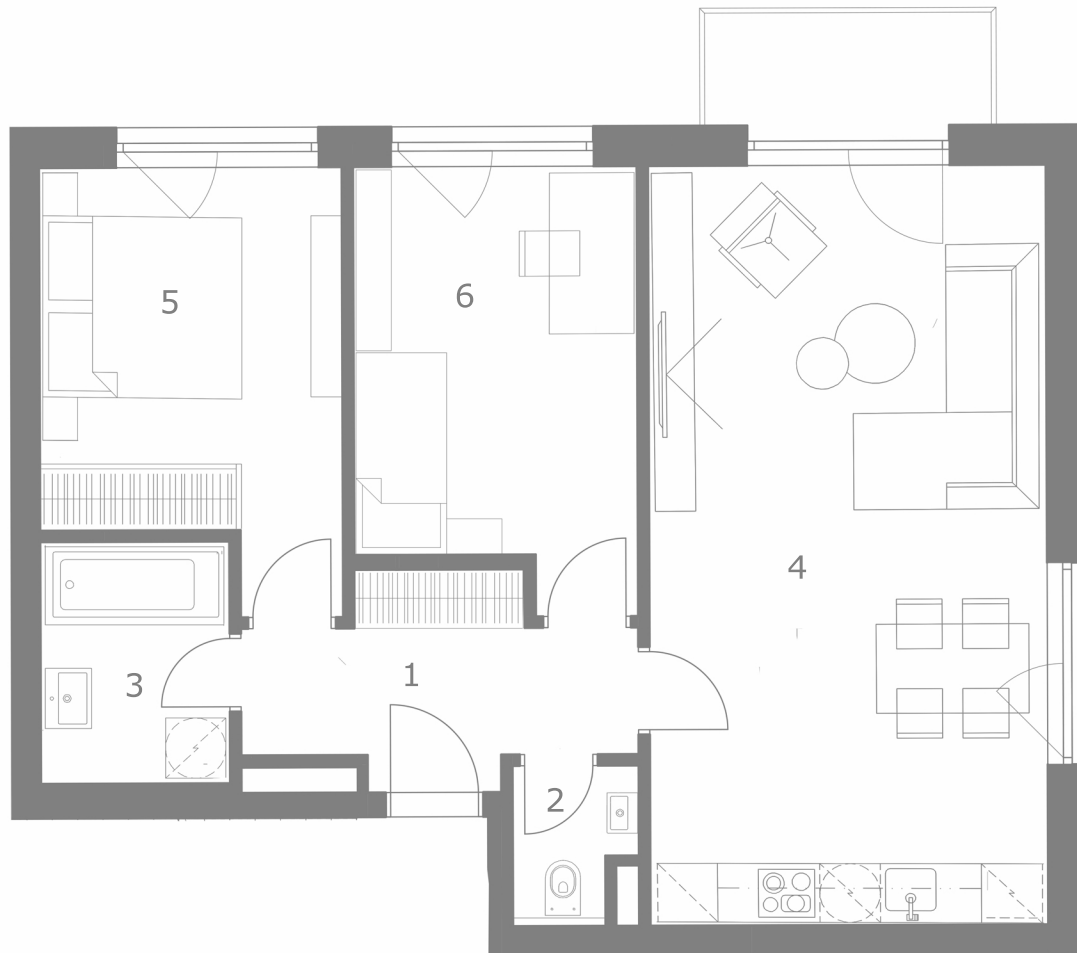

## 3 + KK

### C 22.1.2

TABULKA MÍSTNOSTÍ		M2
1	CHODBA	6,9
2	WC	1,9
3	KOUPELNA	4,8
4	OBÝVACÍ POKOJ + KK	31,8
5	LOŽNICE	12,5
6	LOŽNICE	12,2
7	BALKÓN	3,7
SKLEP		2,9
<b>PLOCHA UŽITNÁ</b>		<b>73,0</b>
<b>PLOCHA DLE NOZ</b>		<b>76,7</b>