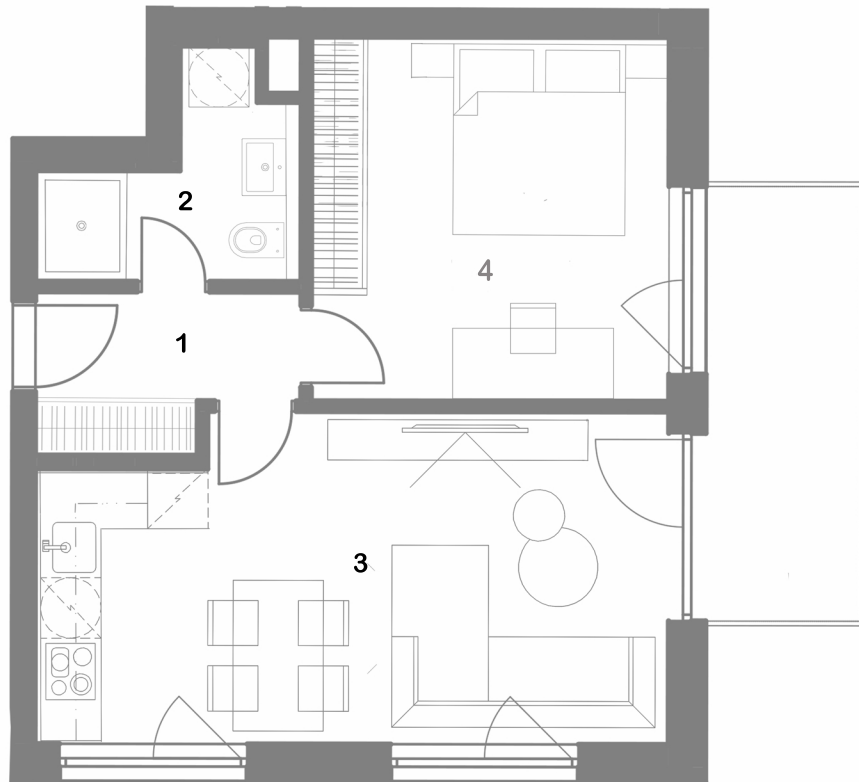

## 2 + KK

### C 22.0.2

TABULKA MÍSTNOSTÍ		M2
1	CHODBA	4,6
2	KOUPELNA + WC	5,1
3	OBÝVACÍ POKOJ + KK	24,4
4	LOŽNICE	15,8
	SKLEP	3,6
<b>PLOCHA UŽITNÁ</b>		<b>53,5</b>
<b>PLOCHA DLE NOZ</b>		<b>55,9</b>

SVISLÝ ŘEZ

4.NP  
3.NP  
2.NP  
1.NP  
1.PP