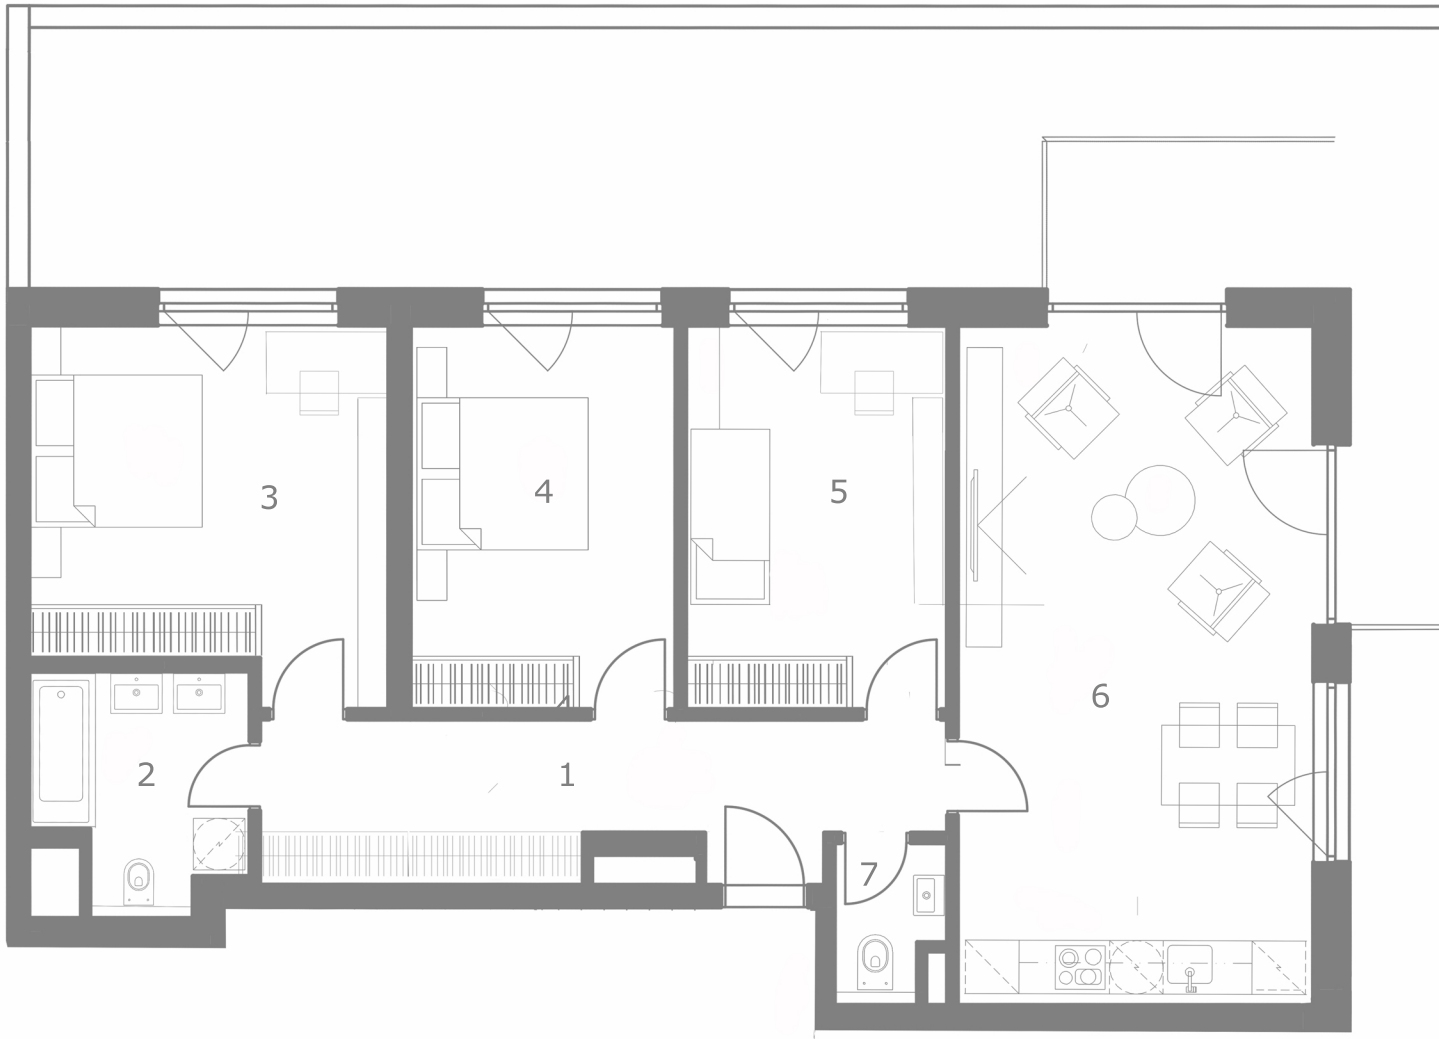

# MILOVICKÉ ZAHRADY 4 + KK

C 22.0.1

TABULKA MÍSTNOSTÍ		M2
1	CHODBA	13,3
2	WC + KOUPELNA	6,1
3	LOŽNICE	16,6
4	LOŽNICE	13,4
5	LOŽNICE	13,2
6	OBÝVACÍ POKOJ + KK	31,8
7	WC	2,2
TERASA		15,3
ZAHŘÁDKA		3,6
SKLEP		
<b>PLOCHA UŽITNÁ</b>		<b>100,2</b>
<b>PLOCHA DLE NOZ</b>		<b>106,3</b>