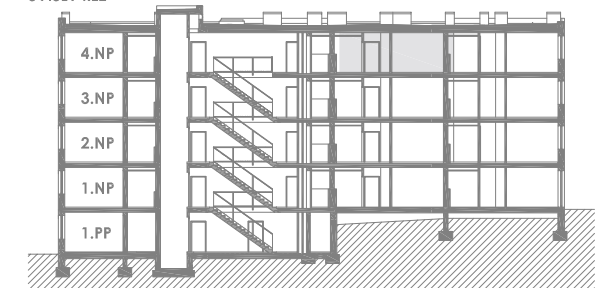

MILOVICKÉ ZAHRADY 2+KK C11.4.6

TABULKA MÍSTNOSTÍ		M ²
1	CHODBA	4,6
2	WC	1,7
3	OBÝVACÍ POKOJ + KK	23,3
4	LOŽNICE	12,0
5	KOUPELNA	4,2
6	BALKÓN	3,7
	SKLEP	1,6
PLOCHA UŽITNÁ		47,4
PLOCHA DLE NOZ		50,1

SVISLÝ ŘEZ