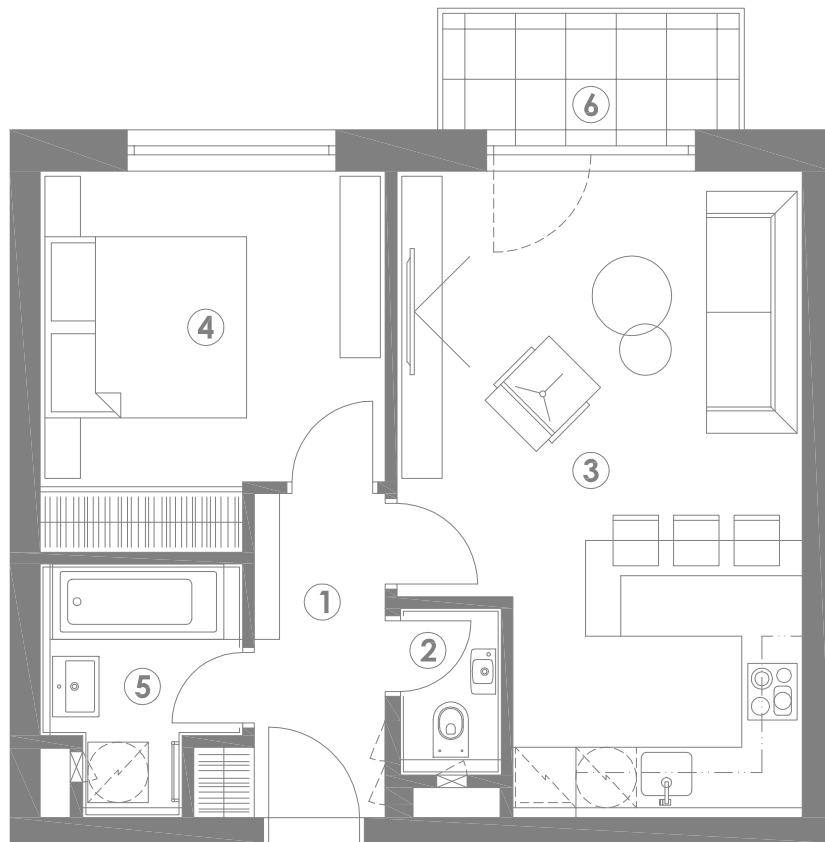

MILOVICKÉ ZAHRADY 2+KK C11.4.6

TABULKA MÍSTNOSTÍ		M ²
1	CHODBA	4,6
2	WC	1,7
3	OBÝVACÍ POKOJ + KK	23,3
4	LOŽNICE	12,0
5	KOUPELNA	4,2
6	BALKÓN	3,7
	SKLEP	1,6
PLOCHA UŽITNÁ		47,4
PLOCHA DLE NOZ		50,1

SVISLÝ ŘEZ

PŮDORYS 4.NP