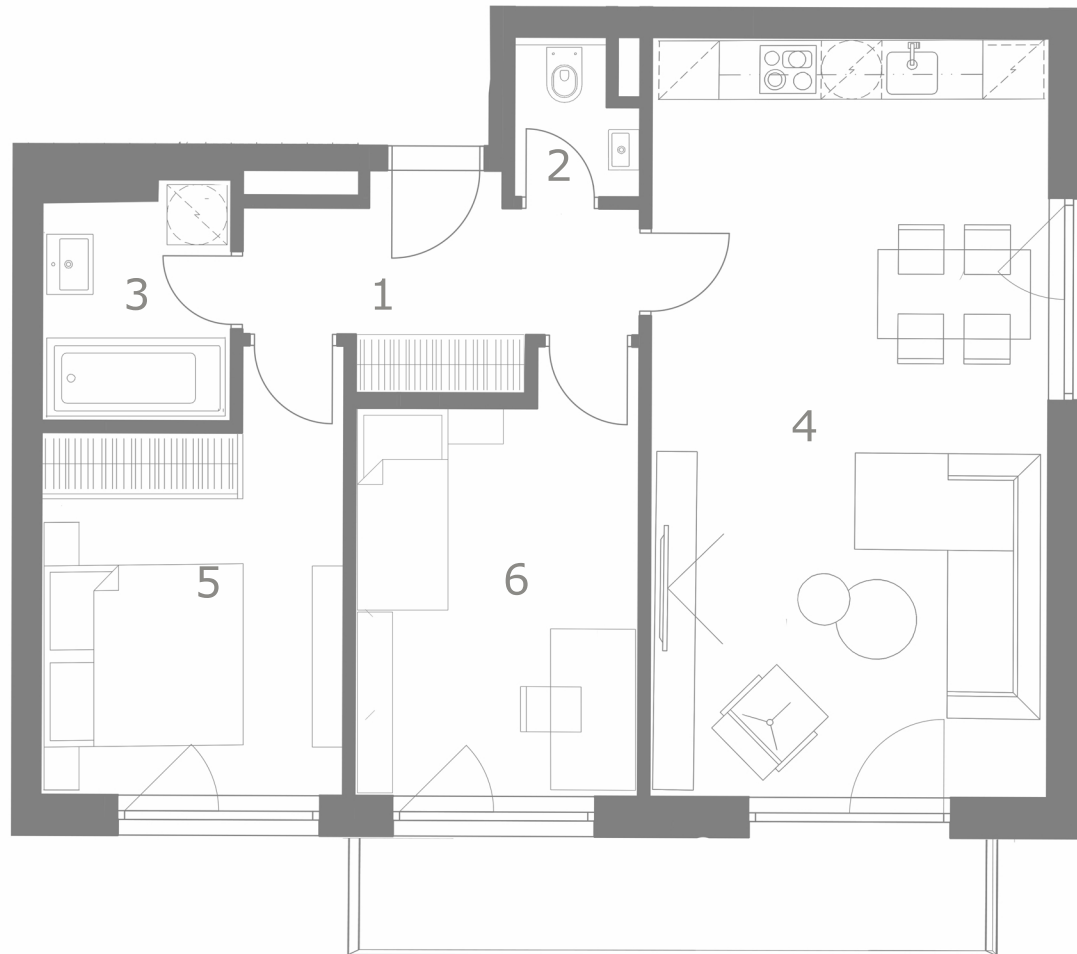

## 3 + KK

### C 21.4.3

TABULKA MÍSTNOSTÍ		M2
1	CHODBA	6,6
2	WC	2,0
3	KOUPELNA	4,4
4	OBÝVACÍ POKOJ + KK	31,8
5	LOŽNICE	12,5
6	LOŽNICE	12,2
7	BALKÓN	8,1
SKLEP		2,9
<b>PLOCHA UŽITNÁ</b>		<b>72,4</b>
<b>PLOCHA DLE NOZ</b>		<b>76,3</b>