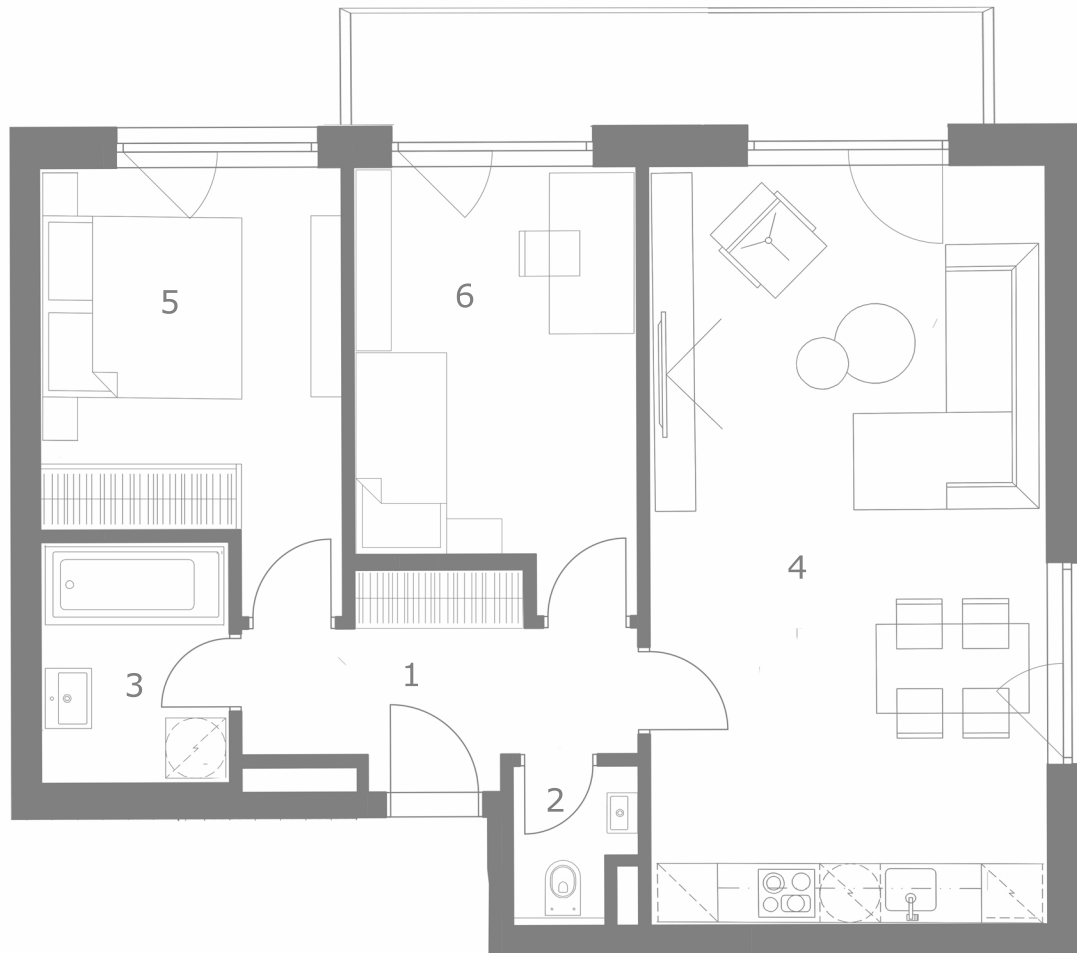

## 3 + KK

### C 21.4.2

TABULKA MÍSTNOSTÍ		M2
1	CHODBA	6,9
2	WC	1,9
3	KOUPELNA	4,8
4	OBÝVACÍ POKOJ + KK	31,8
5	LOŽNICE	12,5
6	LOŽNICE	12,2
7	BALKÓN	8,1
	SKLEP	3,5
PLOCHA UŽITNÁ		73,6
PLOCHA DLE NOZ		77,3