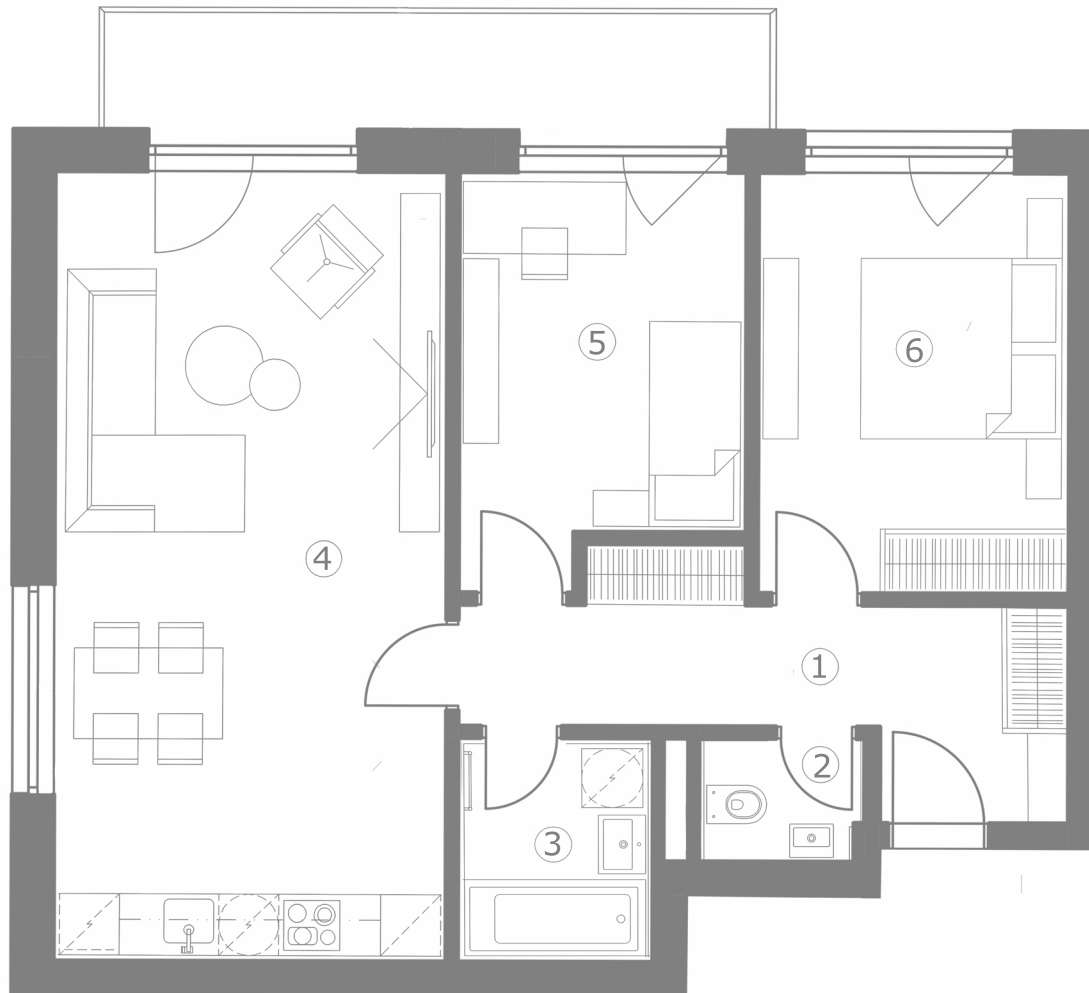

MILOVICKÉ ZAHRADY

3 + KK

C 21.4.1

TABULKA MÍSTNOSTÍ		M2
1	CHODBA	9,9
2	WC	2,0
3	KOUPELNA	4,3
4	OBÝVACÍ POKOJ + KK	30,1
5	LOŽNICE	10,7
6	LOŽNICE	12,7
7	BALKÓN	8,1
	SKLEP	2,9
PLOCHA UŽITNÁ		72,6
PLOCHA DLE NOZ		76,0