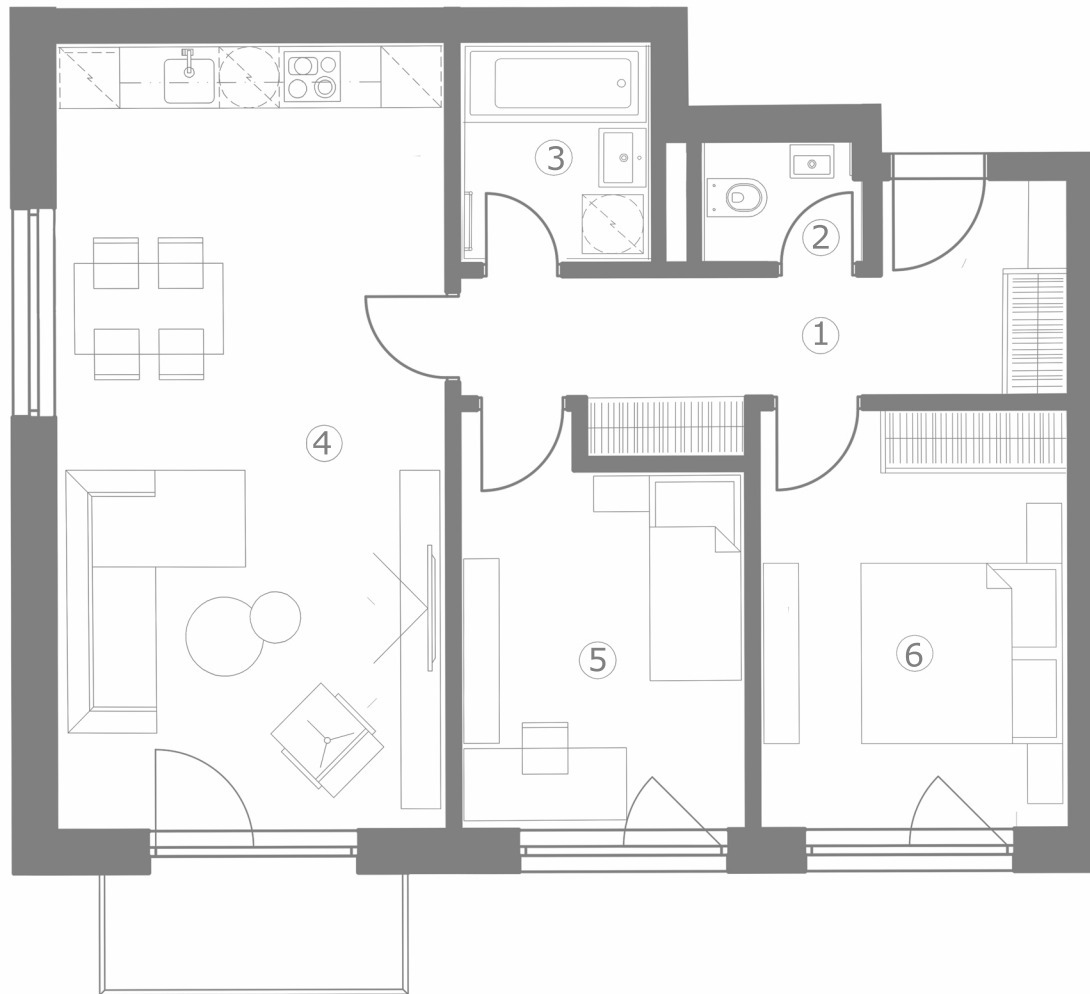

## 3 + KK

### C 21.3.4

TABULKA MÍSTNOSTÍ		M2
1	CHODBA	9,9
2	WC	2,0
3	KOUPELNA	4,3
4	OBÝVACÍ POKOJ + KK	30,1
5	LOŽNICE	10,7
6	LOŽNICE	12,7
7	BALKÓN	3,7
SKLEP		2,7
<b>PLOCHA UŽITNÁ</b>		<b>72,5</b>
<b>PLOCHA DLE NOZ</b>		<b>75,9</b>