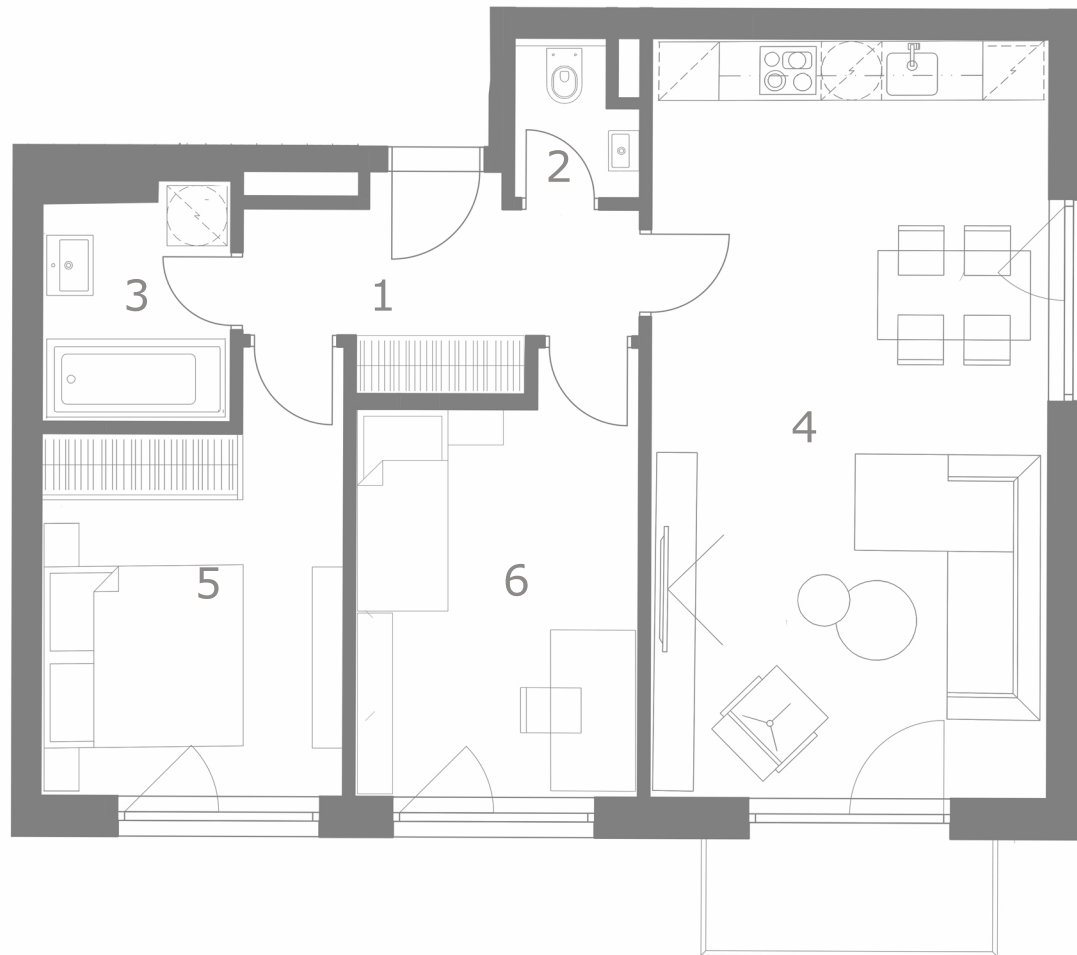

MILOVICKÉ ZAHRADY

3 + KK

C 21.3.3

TABULKA MÍSTNOSTÍ		M2
1	CHODBA	6,6
2	WC	2,0
3	KOUPELNA	4,4
4	OBÝVACÍ POKOJ + KK	31,8
5	LOŽNICE	12,5
6	LOŽNICE	12,2
7	BALKÓN	3,7
SKLEP		2,7
PLOCHA UŽITNÁ		72,2
PLOCHA DLE NOZ		76,1

SVISLÝ ŘEZ

4.NP
3.NP
2.NP
1.NP
1.PP

PŮDORYS 1.NP