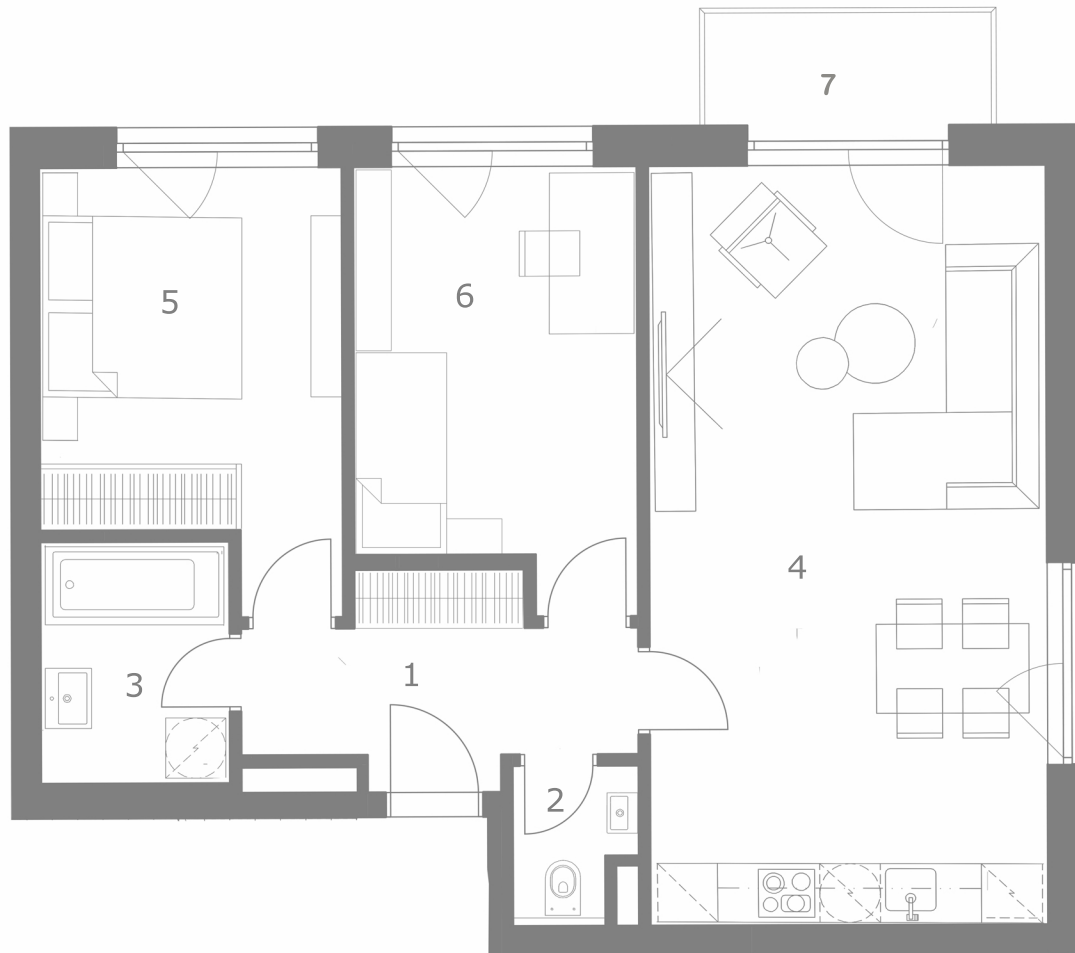

MILOVICKÉ ZAHRADY

3 + KK

C 21.3.2

| TABULKA MÍSTNOSTÍ | | M2 |
|-----------------------|--------------------|-------------|
| 1 | CHODBA | 6,9 |
| 2 | WC | 1,9 |
| 3 | KOUPELNA | 4,8 |
| 4 | OBÝVACÍ POKOJ + KK | 31,8 |
| 5 | LOŽNICE | 12,5 |
| 6 | LOŽNICE | 12,2 |
| 7 | BALKÓN | 3,7 |
| SKLEP | | 2,7 |
| PLOCHA UŽITNÁ | | 72,8 |
| PLOCHA DLE NOZ | | 76,5 |

SVISLÝ ŘEZ

4.NP
3.NP
2.NP
1.NP
1.PP

PŮDORYS 1.NP