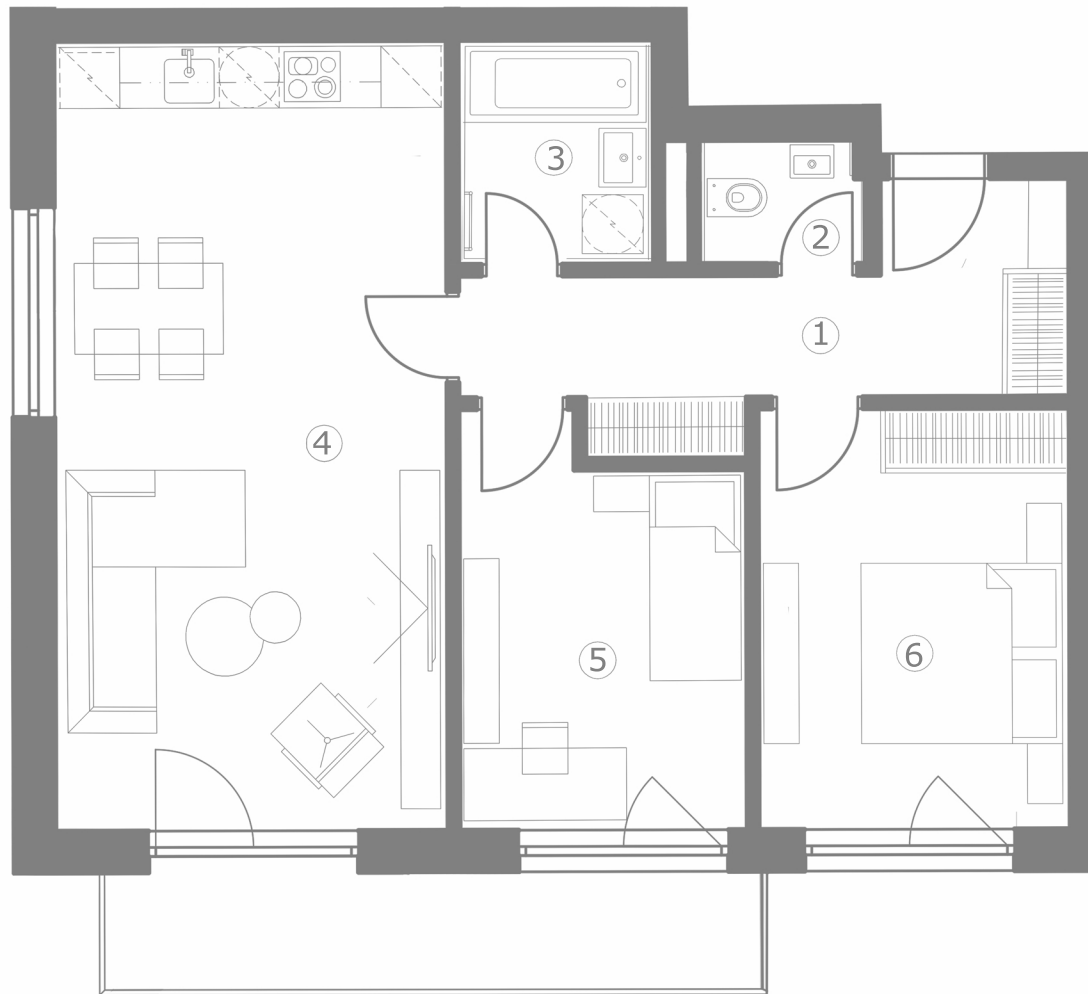

## 3 + KK

### C 21.2.4

TABULKA MÍSTNOSTÍ

		M2
1	CHODBA	9,9
2	WC	2,0
3	KOUPELNA	4,3
4	OBÝVACÍ POKOJ + KK	30,1
5	LOŽNICE	10,7
6	LOŽNICE	12,7
7	BALKÓN	8,1
	SKLEP	3,5
<b>PLOCHA UŽITNÁ</b>		<b>73,2</b>
<b>PLOCHA DLE NOZ</b>		<b>76,6</b>