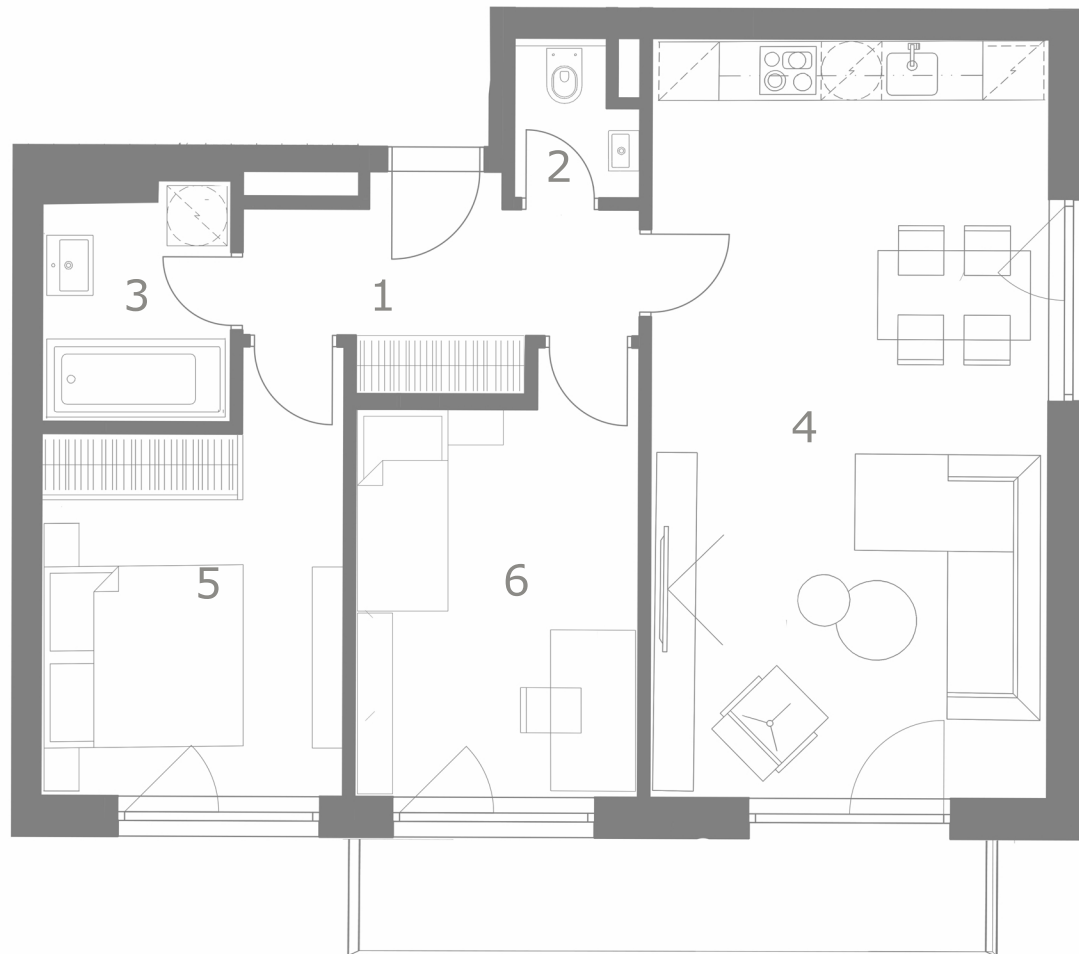

MILOVICKÉ ZAHRADY

3 + KK

C 21.2.3

TABULKA MÍSTNOSTÍ

		M2
1	CHODBA	6,6
2	WC	2,0
3	KOUPELNA	4,4
4	OBÝVACÍ POKOJ + KK	31,8
5	LOŽNICE	12,5
6	LOŽNICE	12,2
7	BALKÓN	8,1
	SKLEP	3,5
PLOCHA UŽITNÁ		73,0
PLOCHA DLE NOZ		76,9

SVISLÝ ŘEZ

4.NP
3.NP
2.NP
1.NP
1.PP

PŮDORYS 1.NP

SEVER