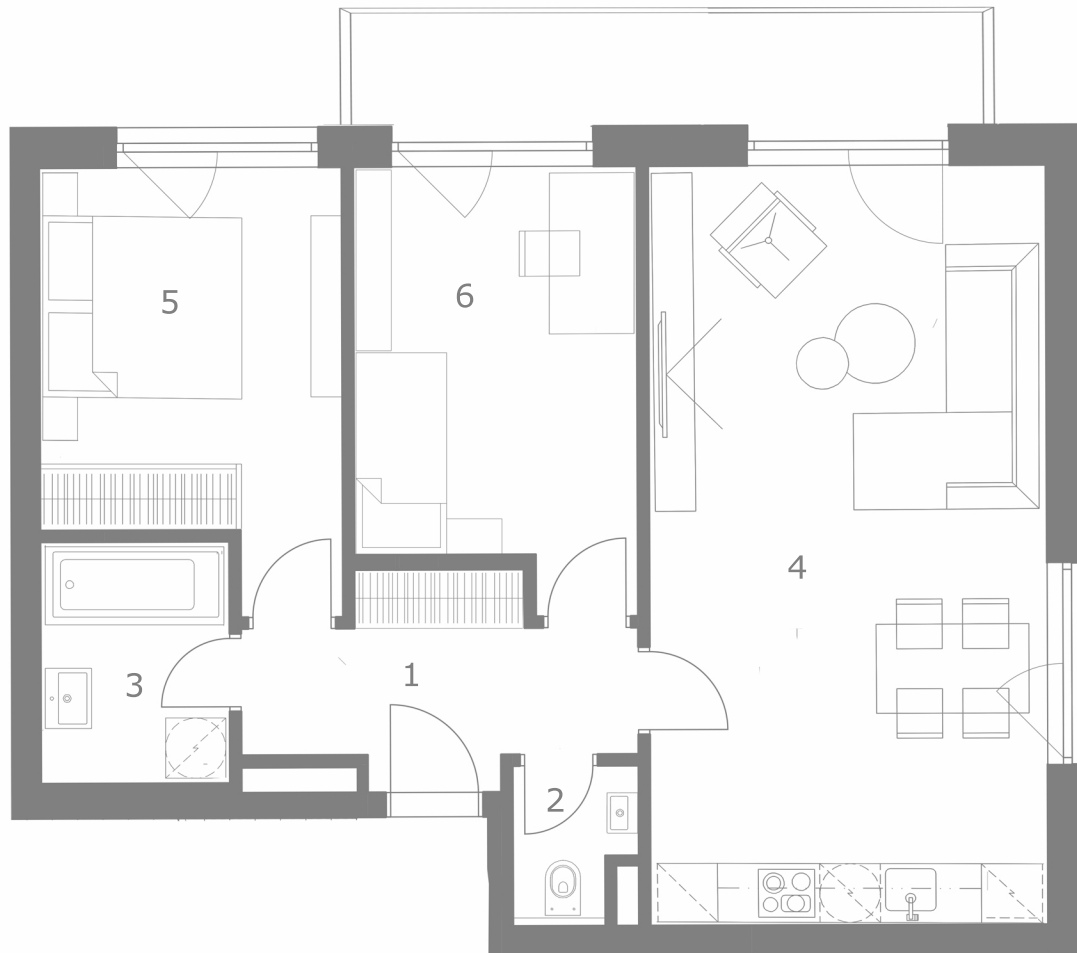

## 3 + KK

### C 21.2.2

TABULKA MÍSTNOSTÍ		M2
1	CHODBA	6,9
2	WC	1,9
3	KOUPELNA	4,8
4	OBÝVACÍ POKOJ + KK	31,8
5	LOŽNICE	12,5
6	LOŽNICE	12,2
7	BALKÓN	8,1
	SKLEP	3,5
PLOCHA UŽITNÁ		73,6
PLOCHA DLE NOZ		77,3