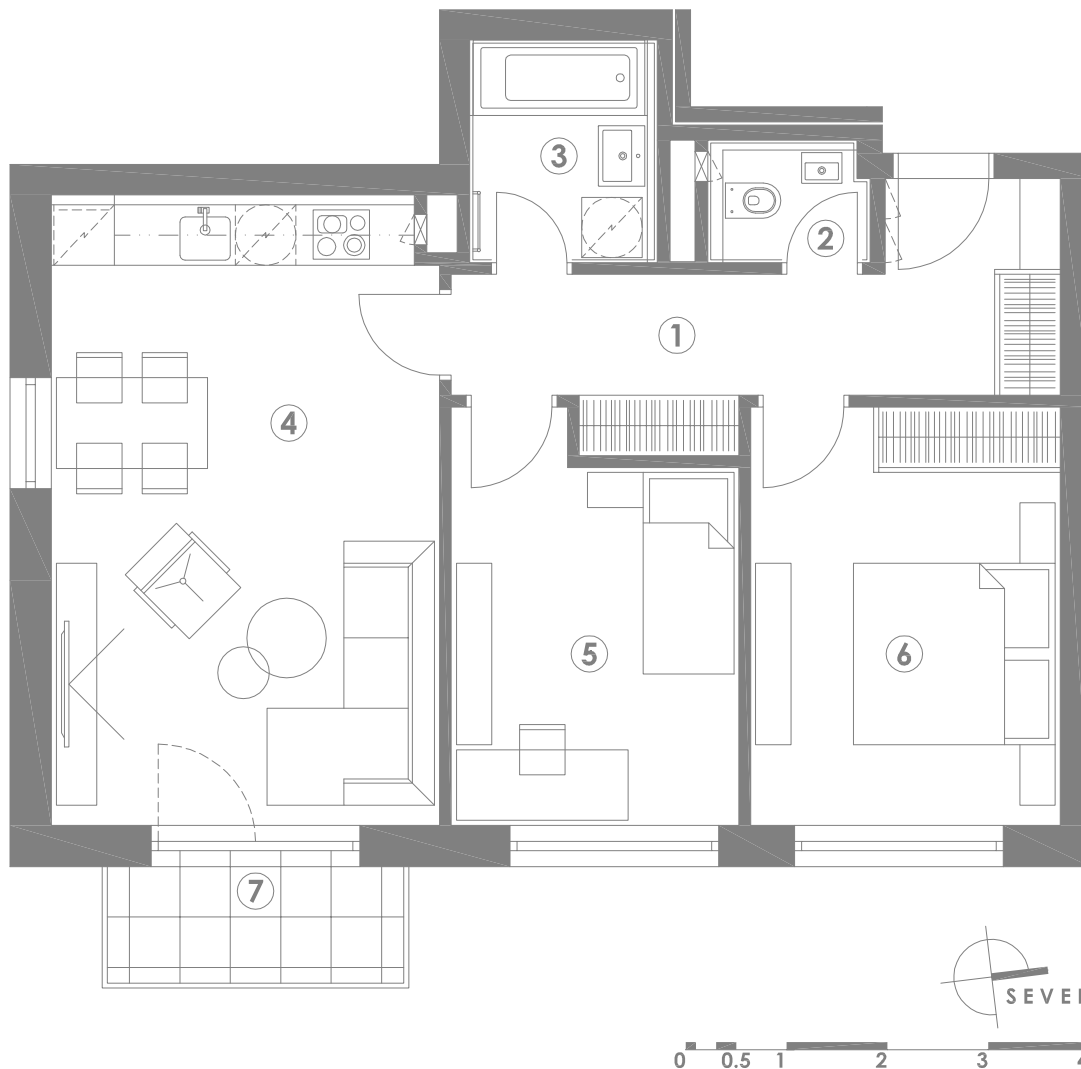

MILOVICKÉ ZAHRADY 3+KK C11.4.1

TABULKA MÍSTNOSTÍ		M ²
1	CHODBA	9,9
2	WC	1,9
3	KOUPELNA	4,1
4	OBÝVACÍ POKOJ + KK	23,9
5	LOŽNICE	10,8
6	LOŽNICE	12,7
7	BALKÓN	3,7
SKLEP		2,0
PLOCHA UŽITNÁ		65,3
PLOCHA DLE NOZ		68,8