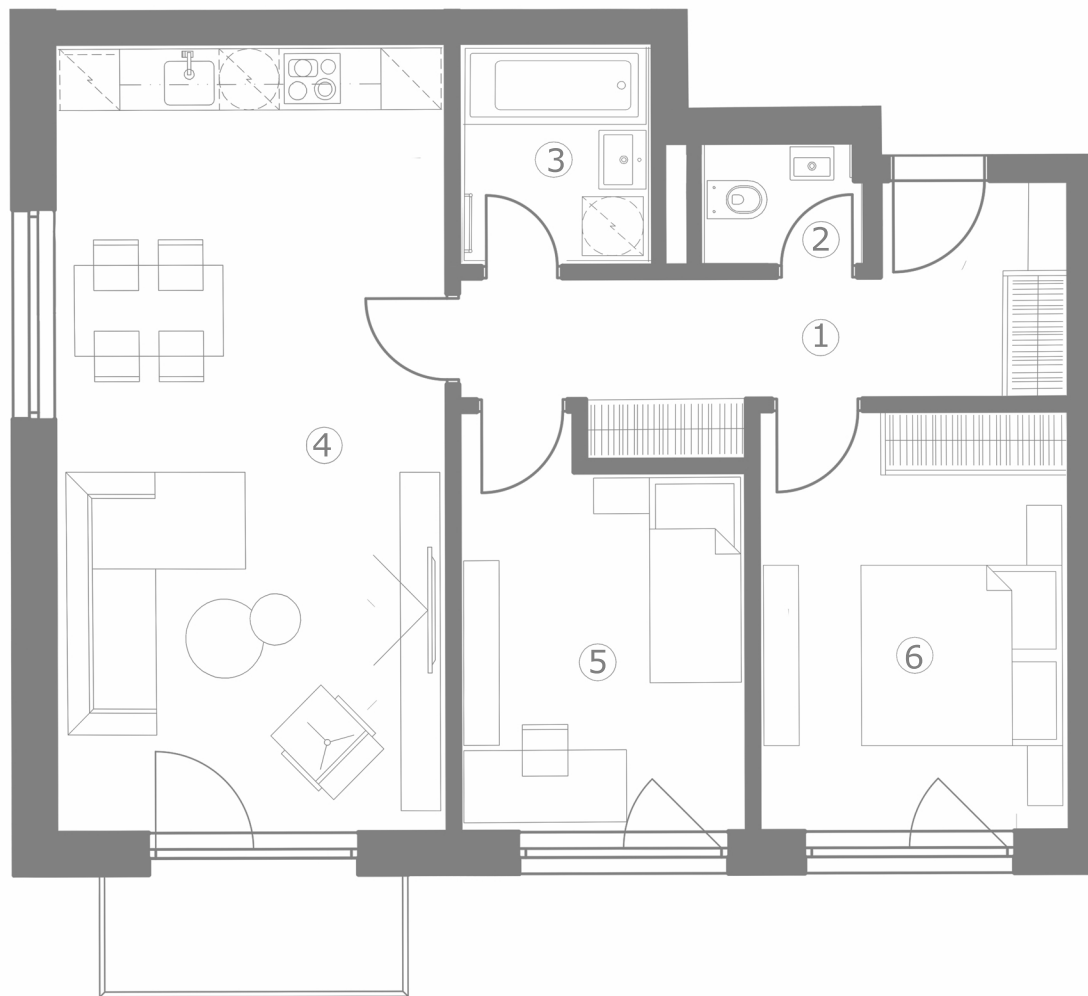

MILOVICKÉ ZAHRADY

3 + KK

C 21.1.4

TABULKA MÍSTNOSTÍ

		M ²
1	CHODBA	9,9
2	WC	2,0
3	KOUPELNA	4,3
4	OBÝVACÍ POKOJ + KK	30,1
5	LOŽNICE	10,7
6	LOŽNICE	12,7
7	BALKÓN	3,7
	SKLEP	3,5
PLOCHA UŽITNÁ		73,2
PLOCHA DLE NOZ		76,6

SVISLÝ ŘEZ

4.NP
3.NP
2.NP
1.NP
1.PP

PŮDORYS 1.NP