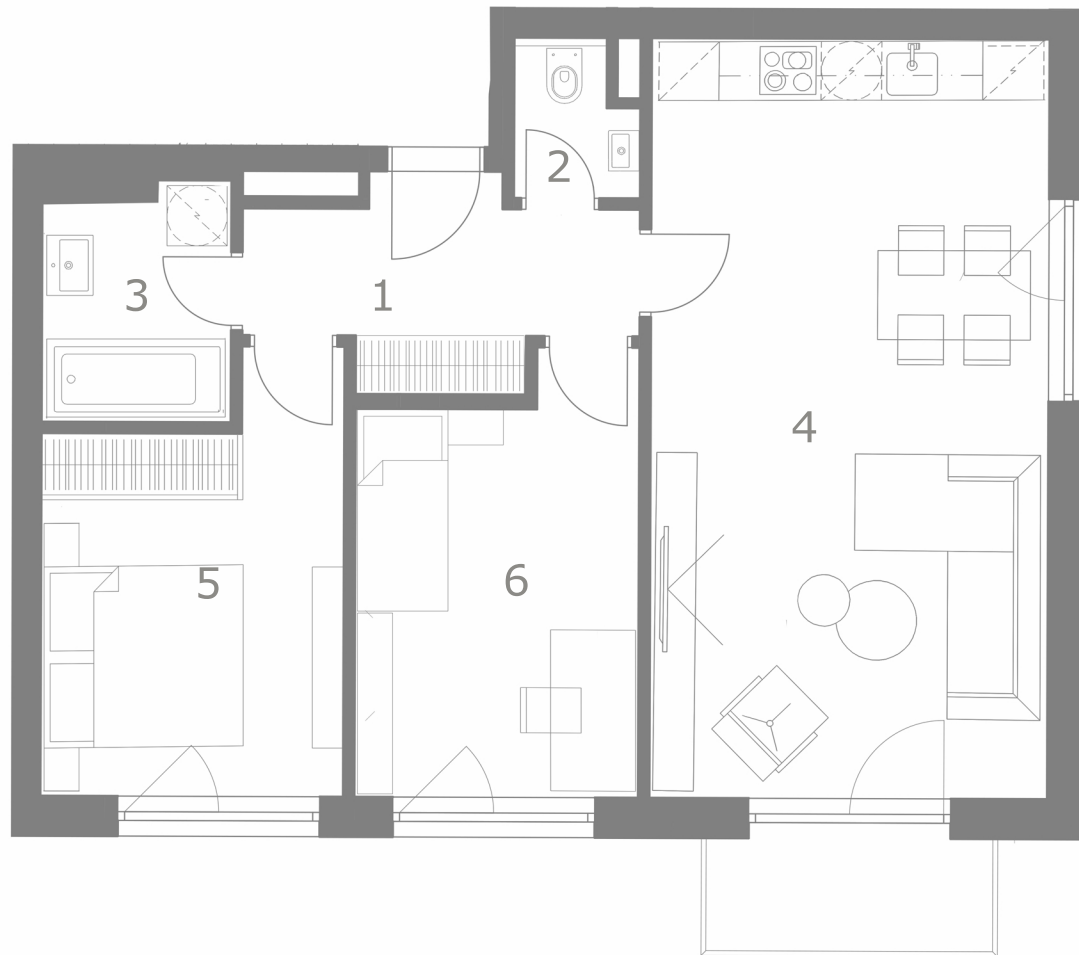

## 3 + KK

### C 21.1.3

TABULKA MÍSTNOSTÍ		M2
1	CHODBA	6,6
2	WC	2,0
3	KOUPELNA	4,4
4	OBÝVACÍ POKOJ + KK	31,8
5	LOŽNICE	12,5
6	LOŽNICE	12,2
7	BALKÓN	3,7
SKLEP		3,6
PLOCHA UŽITNÁ		73,1
PLOCHA DLE NOZ		77,0