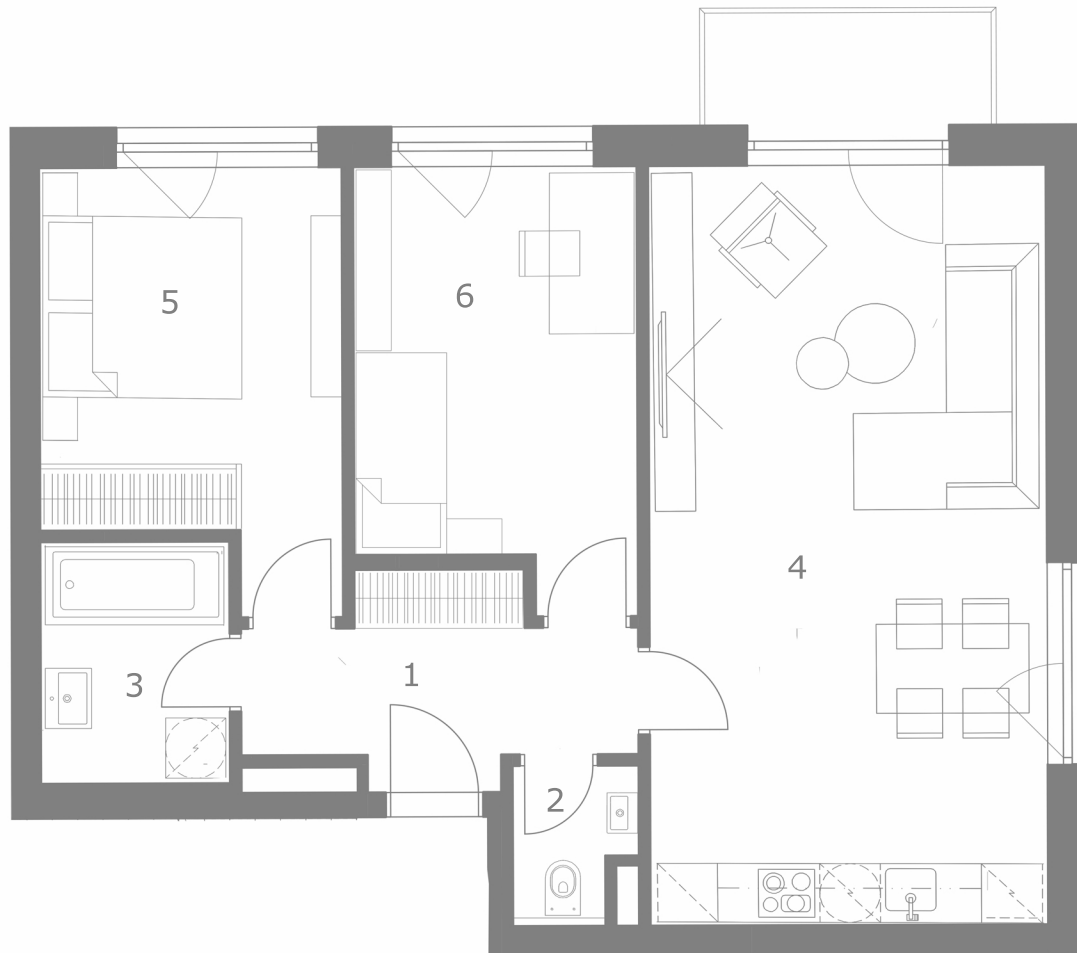

MILOVICKÉ ZAHRADY

3 + KK

C 21.1.2

TABULKA MÍSTNOSTÍ

		M2
1	CHODBA	6,9
2	WC	1,9
3	KOUPELNA	4,8
4	OBÝVACÍ POKOJ + KK	31,8
5	LOŽNICE	12,5
6	LOŽNICE	12,2
7	BALKÓN	3,7
	SKLEP	3,6
PLOCHA UŽITNÁ		73,7
PLOCHA DLE NOZ		77,4

SVISLÝ ŘEZ

4.NP
3.NP
2.NP
1.NP
1.PP

PŮDORYS 1.NP