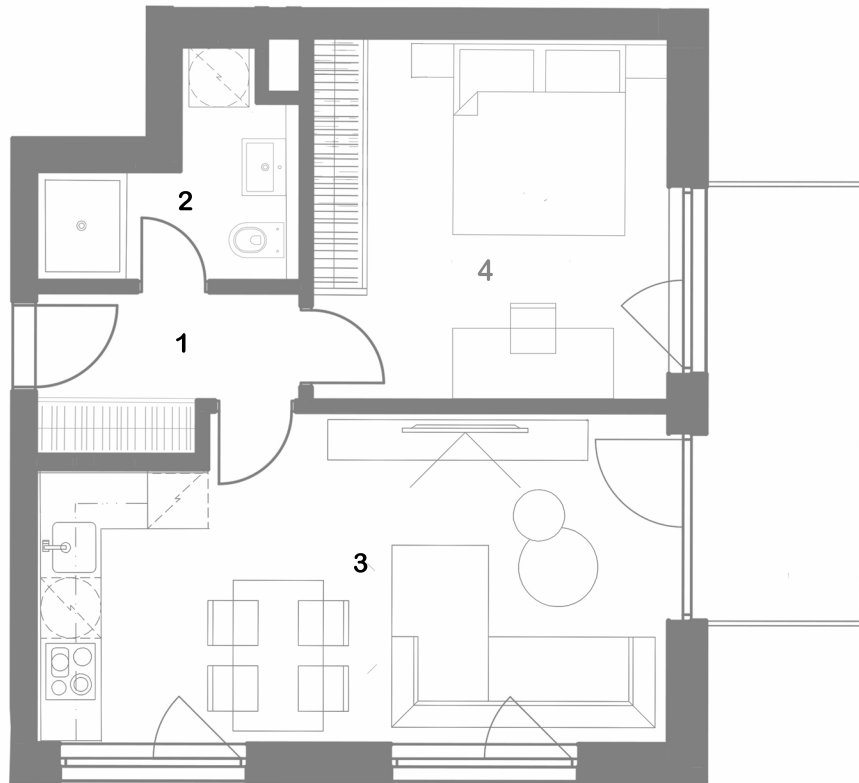

MILOVICKÉ ZAHRADY

2 + KK

C 21.0.2

TABULKA MÍSTNOSTÍ		M2
1	CHODBA	4,6
2	KOUPELNA + WC	5,1
3	OBÝVACÍ POKOJ + KK	24,4
4	LOŽNICE	15,8
	SKLEP	3,6
PLOCHA UŽITNÁ		53,5
PLOCHA DLE NOZ		55,9

SVISLÝ ŘEZ

4.NP
3.NP
2.NP
1.NP
1.PP