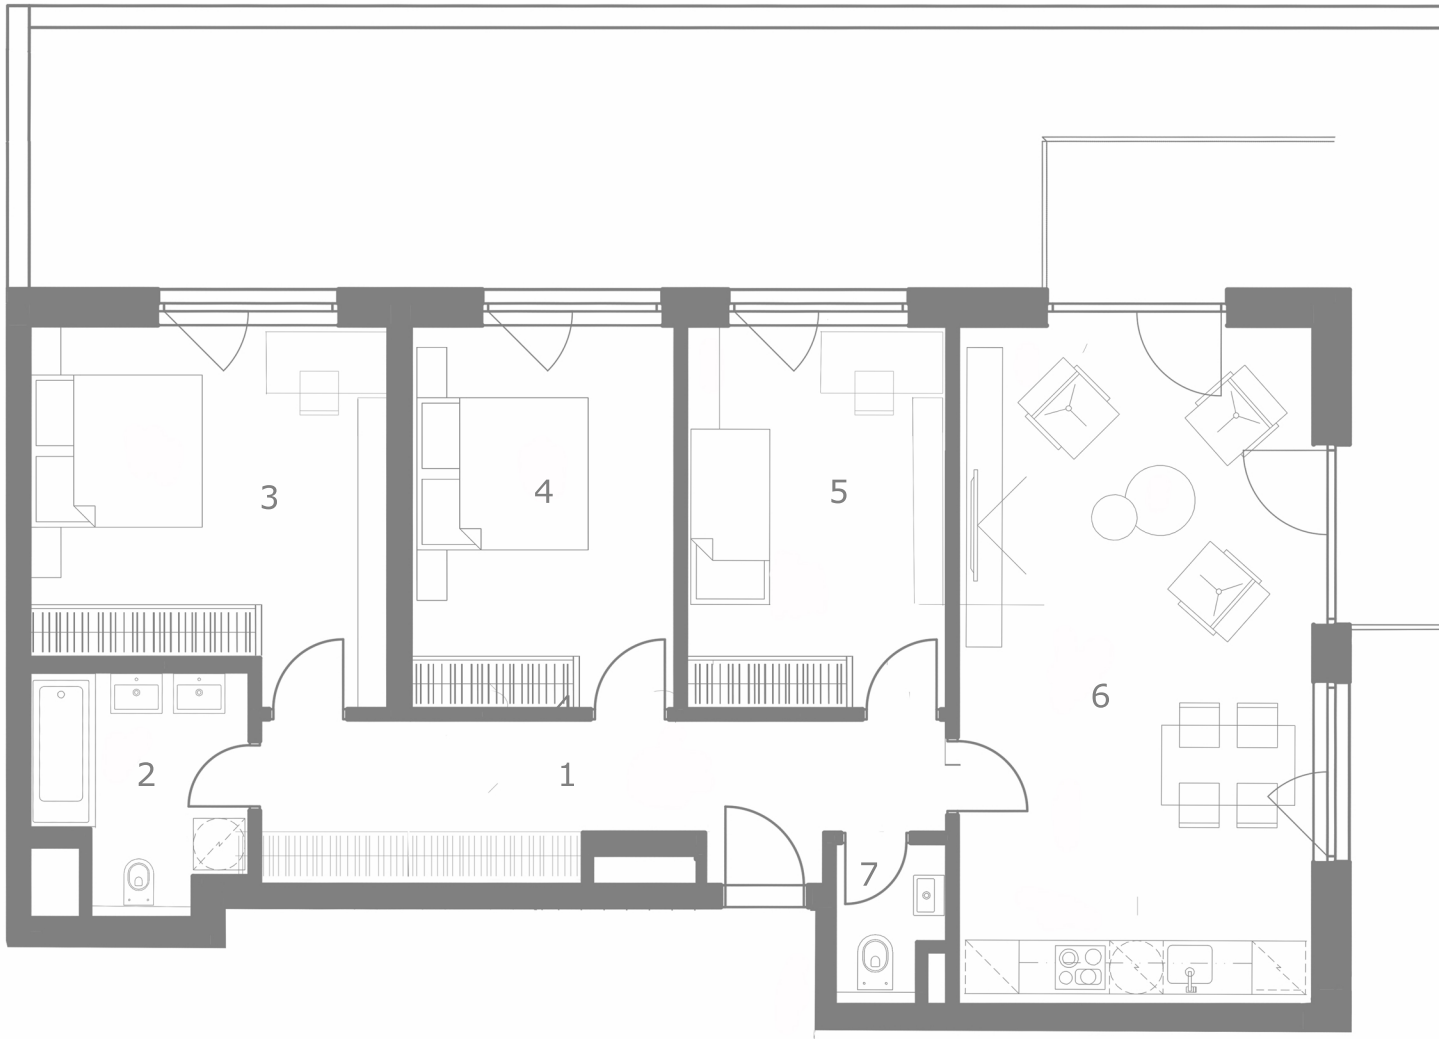

MILOVICKÉ ZAHRADY 4 + KK

C 21.0.1

TABULKA MÍSTNOSTÍ		M2
1	CHODBA	13,3
2	WC + KOUPELNA	6,1
3	LOŽNICE	16,6
4	LOŽNICE	13,4
5	LOŽNICE	13,2
6	OBÝVACÍ POKOJ + KK	31,8
7	WC	2,2
TERASA		15,3
ZAHŘÁDKA		
SKLEP		4,7
PLOCHA UŽITNÁ		101,3
PLOCHA DLE NOZ		107,4