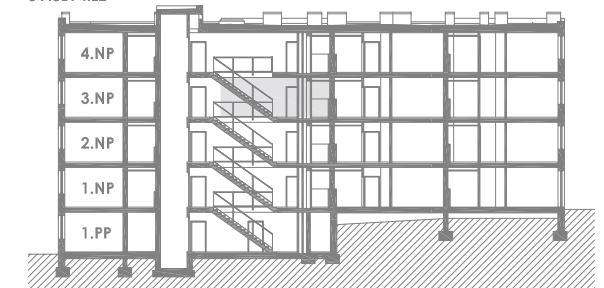

MILOVICKÉ ZAHRADY 2+KK C11.3.7

TABULKA MÍSTNOSTÍ		M2
1	CHODBA	4,6
2	KOUPELNA	4,2
3	LOŽNICE	12,0
4	OBÝVACÍ POKOJ + KK	23,3
5	WC	1,7
6	BALKÓN	3,7
	SKLEP	2,0
PLOCHA UŽITNÁ		47,8
PLOCHA DLE NOZ		50,5

SVISLÝ ŘEZ