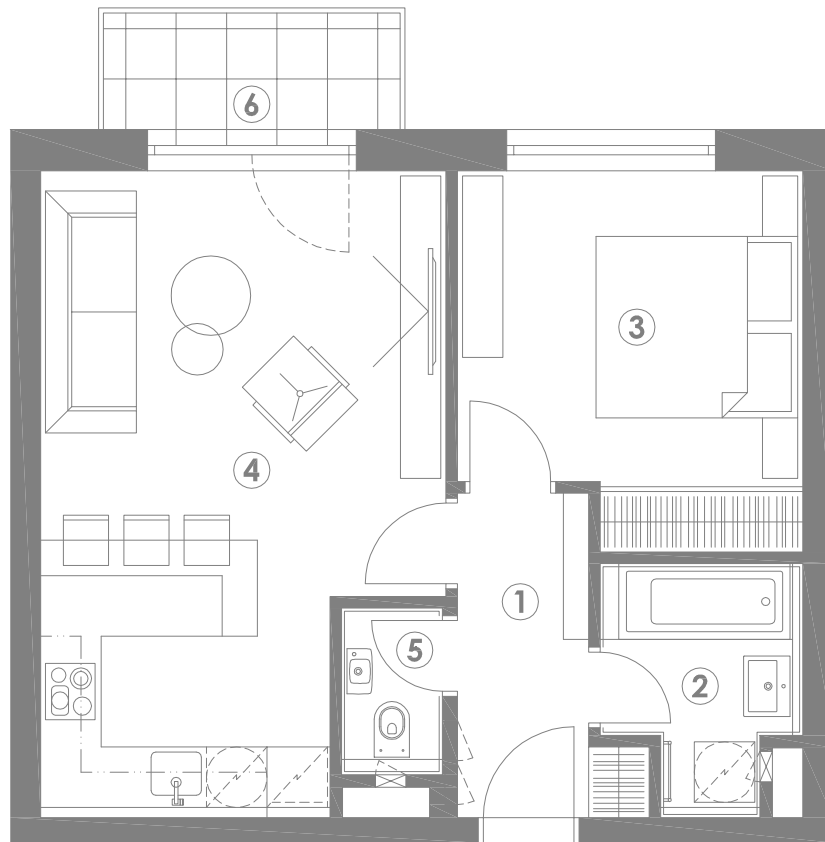

MILOVICKÉ ZAHRADY 2+KK C11.3.7

TABULKA MÍSTNOSTÍ		M2
1	CHODBA	4,6
2	KOUPELNA	4,2
3	LOŽNICE	12,0
4	OBÝVACÍ POKOJ + KK	23,3
5	WC	1,7
6	BALKÓN	3,7
	SKLEP	2,0
PLOCHA UŽITNÁ		47,8
PLOCHA DLE NOZ		50,5

SVISLÝ ŘEZ

PŮDORYS 3.NP