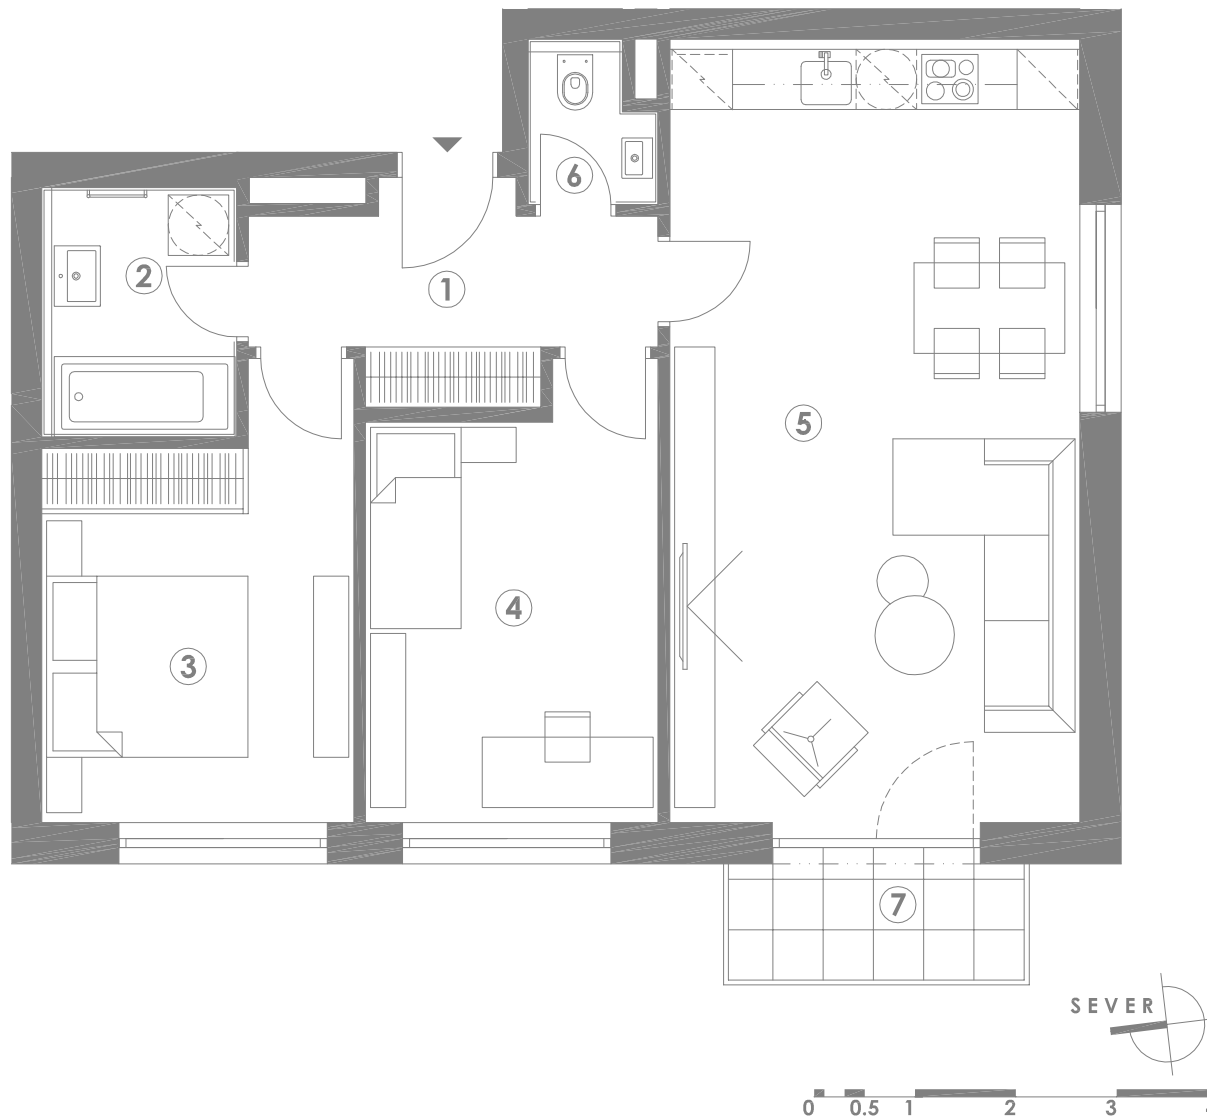

MILOVICKÉ ZAHRADY 3+KK C20.4.2

TABULKA MÍSTNOSTÍ		M ²
1	CHODBA	6,9
2	KOUPELNA	4,8
3	LOŽNICE	12,5
4	LOŽNICE	12,2
5	OBÝVACÍ POKOJ + KK	31,8
6	WC	1,9
7	BALKÓN	3,7
SKLEP		1,6
PLOCHA UŽITNÁ		71,7
PLOCHA DLE NOZ		73,8

SVISLÝ ŘEZ

4.NP
3.NP
2.NP
1.NP

PŮDORYS 4.NP