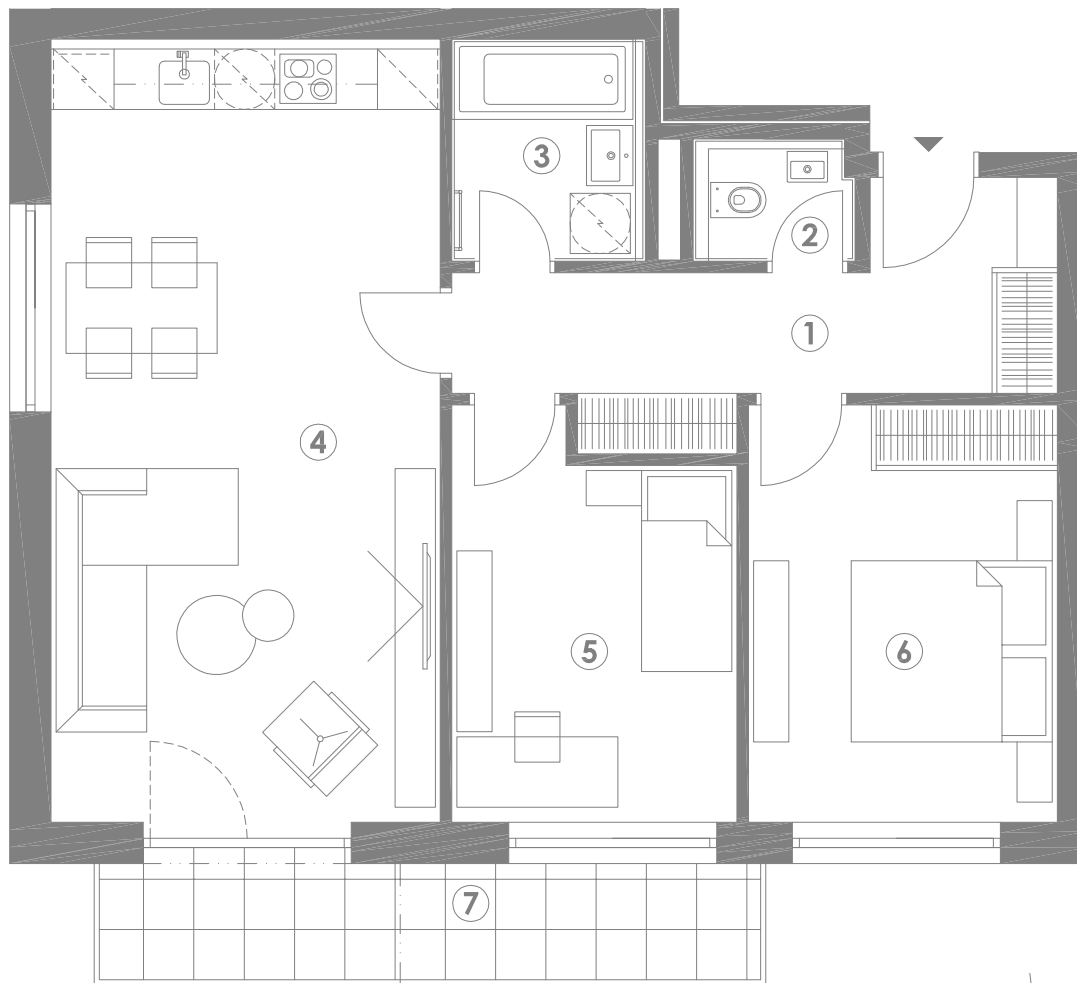

# MILOVICKÉ ZAHRADY 3+KK C20.4.1

TABULKA MÍSTNOSTÍ		M2
1	CHODBA	9,9
2	WC	2,0
3	KOUPELNA	4,3
4	OBÝVACÍ POKOJ + KK	30,1
5	LOŽNICE	10,7
6	LOŽNICE	12,7
7	BALKÓN	8,1
SKLEP		1,7
<b>PLOCHA UŽITNÁ</b>		<b>71,4</b>
<b>PLOCHA DLE NOZ</b>		<b>73,1</b>

## SVISLÝ ŘEZ

4.NP  
3.NP  
2.NP  
1.NP