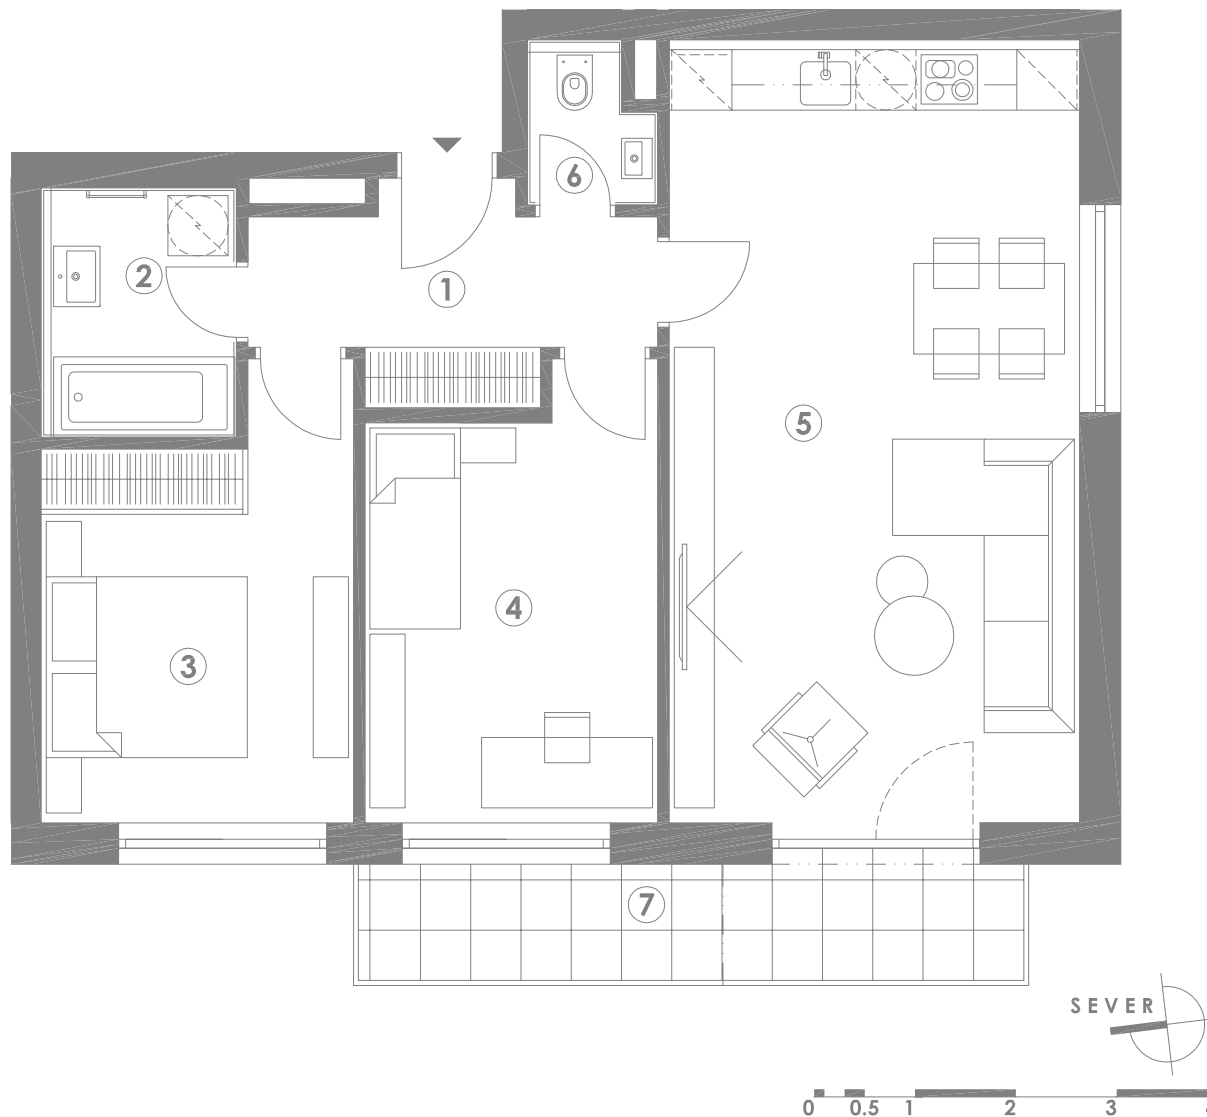

MILOVICKÉ ZAHRADY 3+KK C20.3.2

TABULKA MÍSTNOSTÍ		M2
1	CHODBA	6,9
2	KOUPELNA	4,8
3	LOŽNICE	12,5
4	LOŽNICE	12,2
5	OBÝVACÍ POKOJ + KK	31,8
6	WC	1,9
7	BALKÓN	8,1
SKLEP		1,6
PLOCHA UŽITNÁ		71,7
PLOCHA DLE NOZ		73,8

SVISLÝ ŘEZ

4.NP
3.NP
2.NP
1.NP

PŮDORYS 3.NP