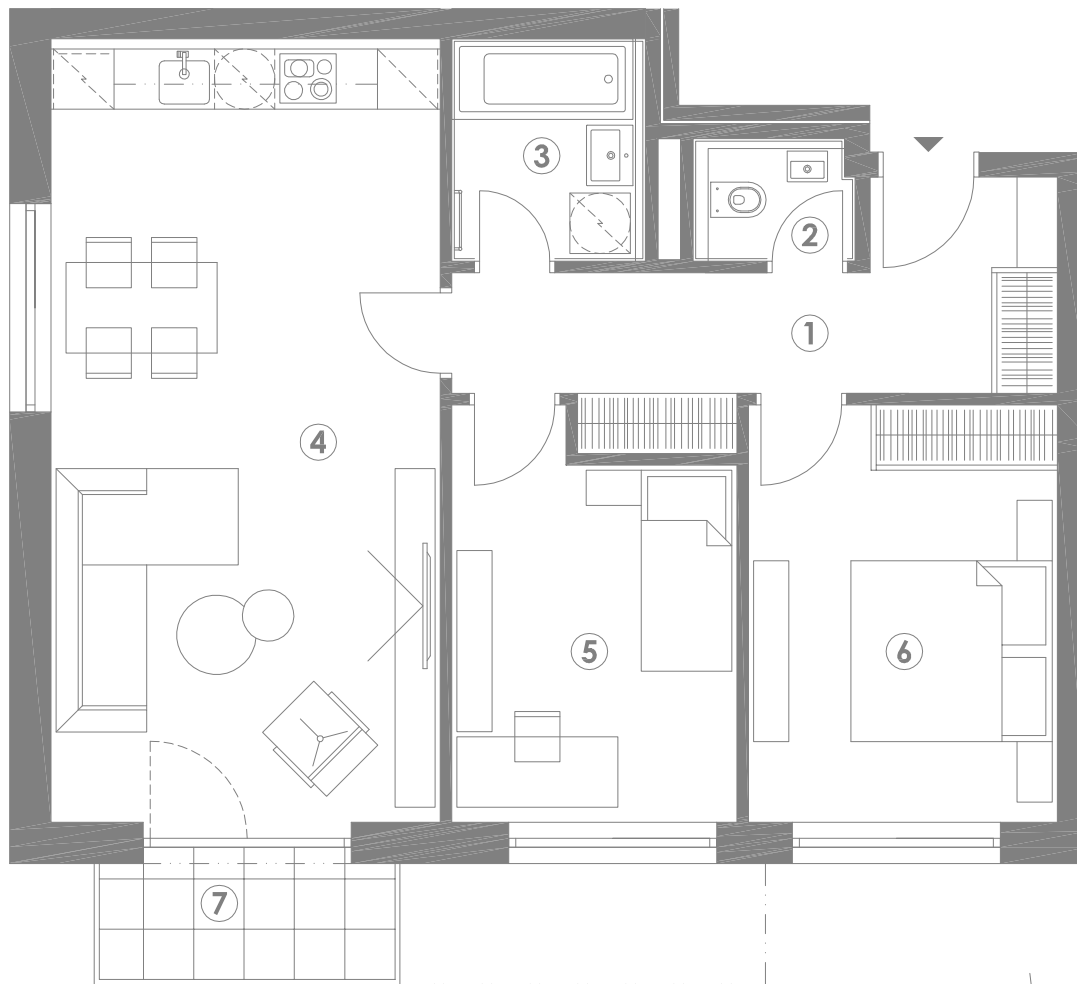

# MILOVICKÉ ZAHRADY 3+KK C20.3.1

TABULKA MÍSTNOSTÍ		M2
1	CHODBA	9,9
2	WC	2,0
3	KOUPELNA	4,3
4	OBÝVACÍ POKOJ + KK	30,1
5	LOŽNICE	10,7
6	LOŽNICE	12,7
7	BALKÓN	3,7
SKLEP		1,6
<b>PLOCHA UŽITNÁ</b>		<b>71,3</b>
<b>PLOCHA DLE NOZ</b>		<b>73,1</b>

SVISLÝ ŘEZ

4.NP  
3.NP  
2.NP  
1.NP

PŮDORYS 3.NP