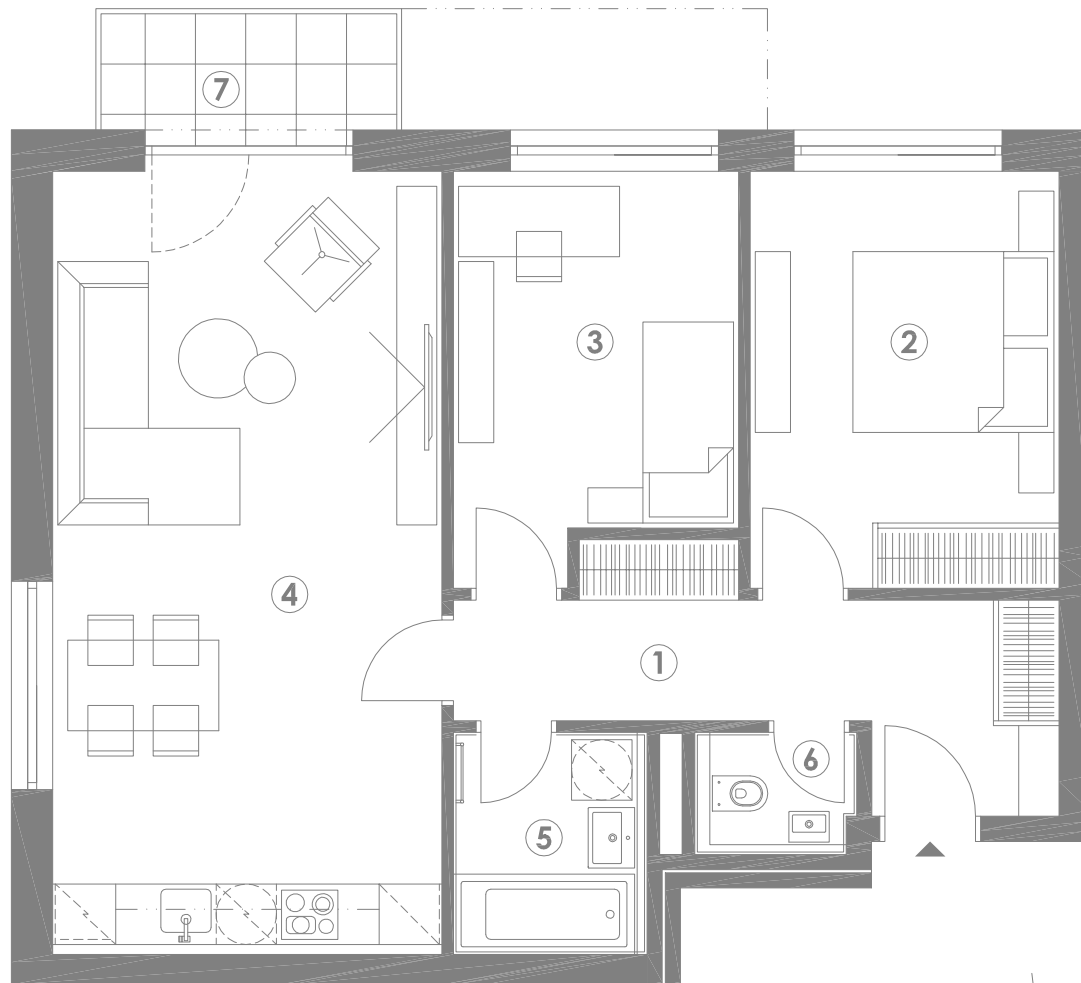

MILOVICKÉ ZAHRADY 3+KK C20.2.4

TABULKA MÍSTNOSTÍ		M2
1	CHODBA	9,9
2	LOŽNICE	12,7
3	LOŽNICE	10,7
4	OBÝVACÍ POKOJ + KK	30,1
5	KOUPELNA	4,3
6	WC	2,0
7	BALKÓN	3,7
SKLEP		1,4
PLOCHA UŽITNÁ		71,1
PLOCHA DLE NOZ		73,1