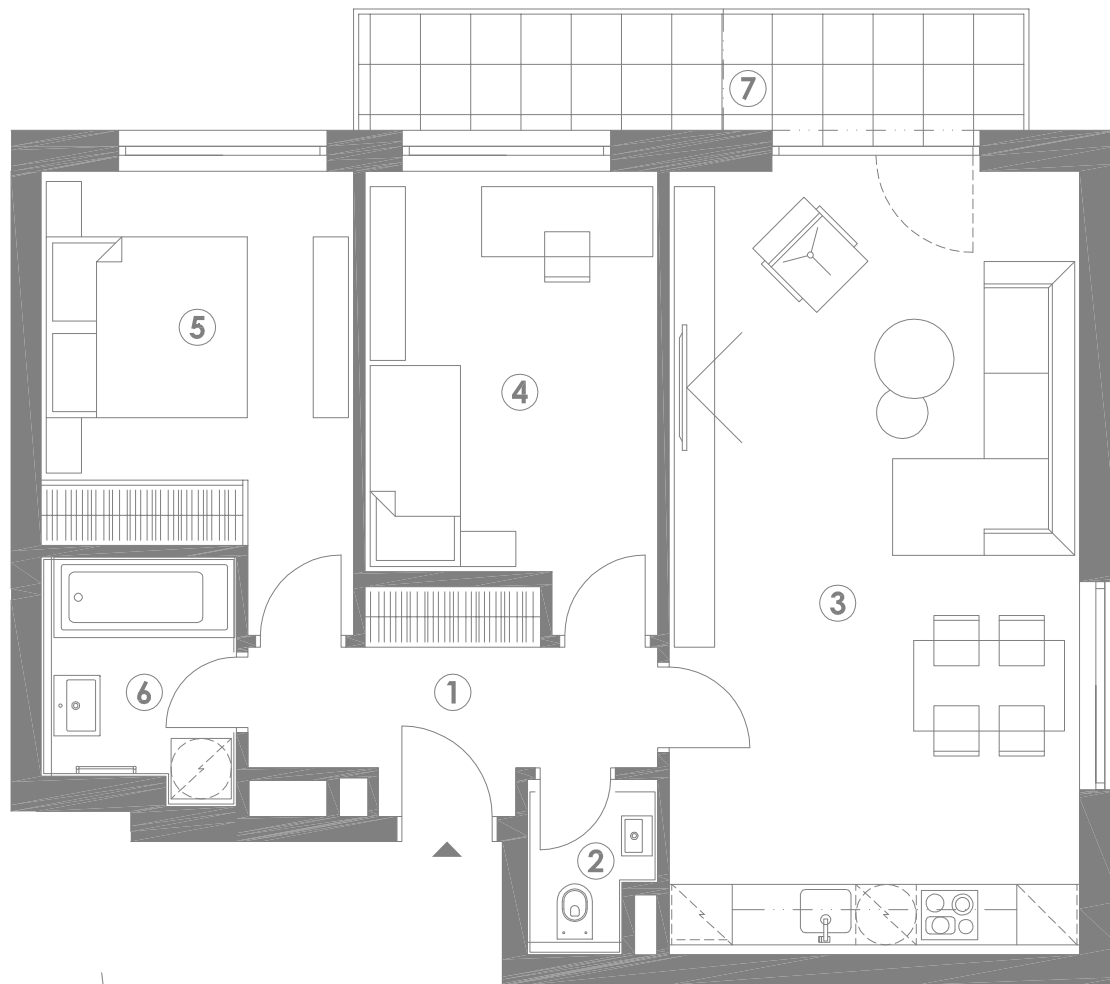

MILOVICKÉ ZAHRADY 3+KK C20.2.3

TABULKA MÍSTNOSTÍ		M2
1	CHODBA	6,6
2	WC	2,0
3	OBÝVACÍ POKOJ + KK	31,8
4	LOŽNICE	12,2
5	LOŽNICE	12,5
6	KOUPELNA	4,4
7	BALKÓN	8,1
SKLEP		1,3
PLOCHA UŽITNÁ		70,8
PLOCHA DLE NOZ		73,4

SVISLÝ ŘEZ

4.NP
3.NP
2.NP
1.NP

PŮDORYS 2.NP