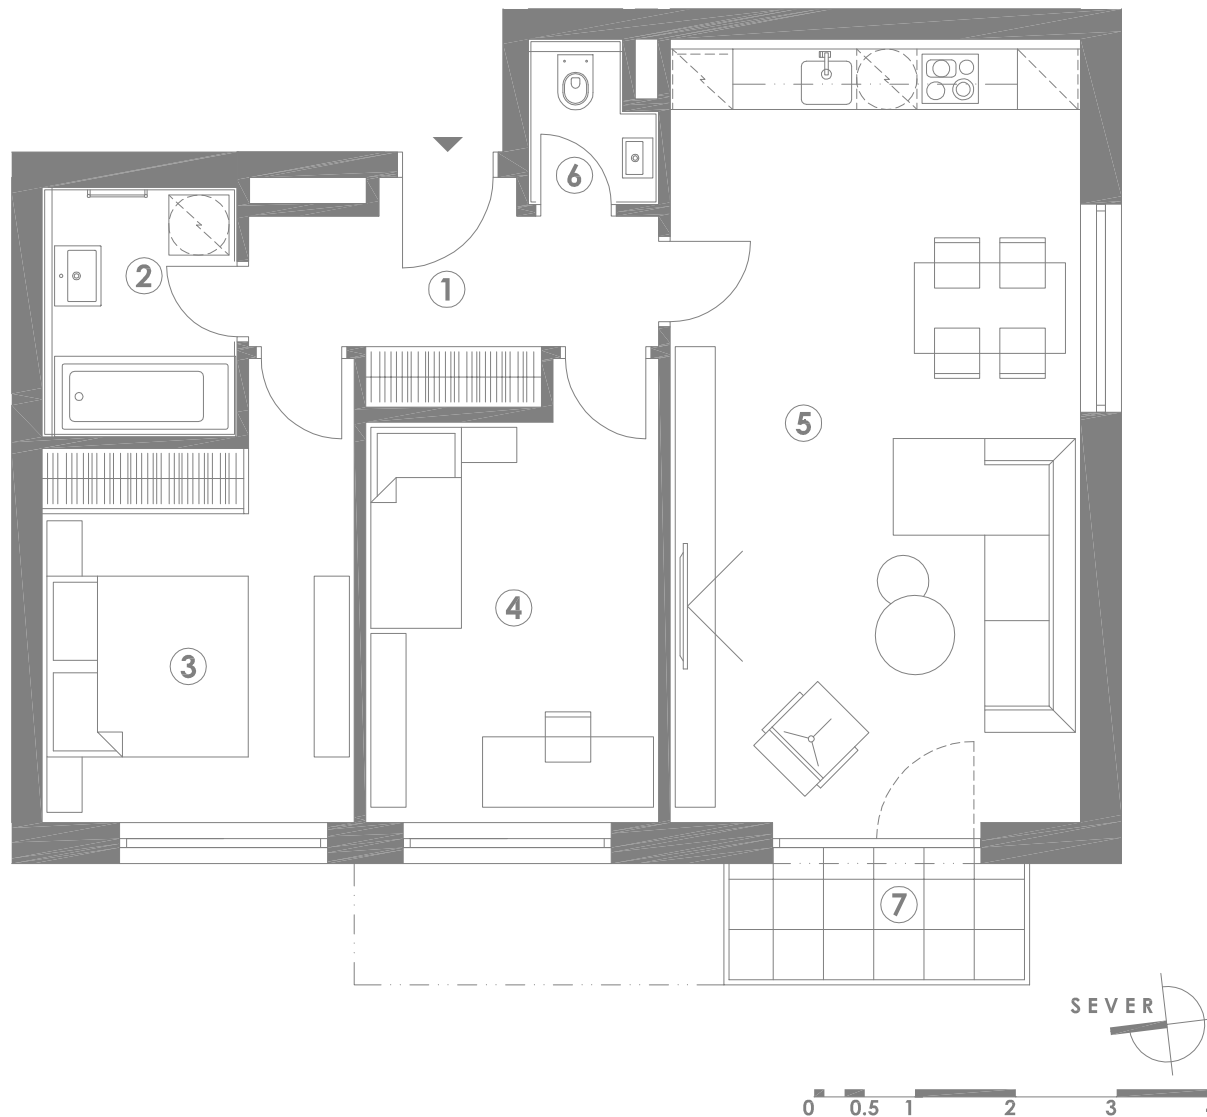

# MILOVICKÉ ZAHRADY 3+KK C20.2.2

TABULKA MÍSTNOSTÍ		M2
1	CHODBA	6,9
2	KOUPELNA	4,8
3	LOŽNICE	12,5
4	LOŽNICE	12,2
5	OBÝVACÍ POKOJ + KK	31,8
6	WC	1,9
7	BALKÓN	3,7
SKLEP		1,3
<b>PLOCHA UŽITNÁ</b>		<b>71,4</b>
<b>PLOCHA DLE NOZ</b>		<b>73,8</b>

SVISLÝ ŘEZ

4.NP  
3.NP  
2.NP  
1.NP

PŮDORYS 2.NP