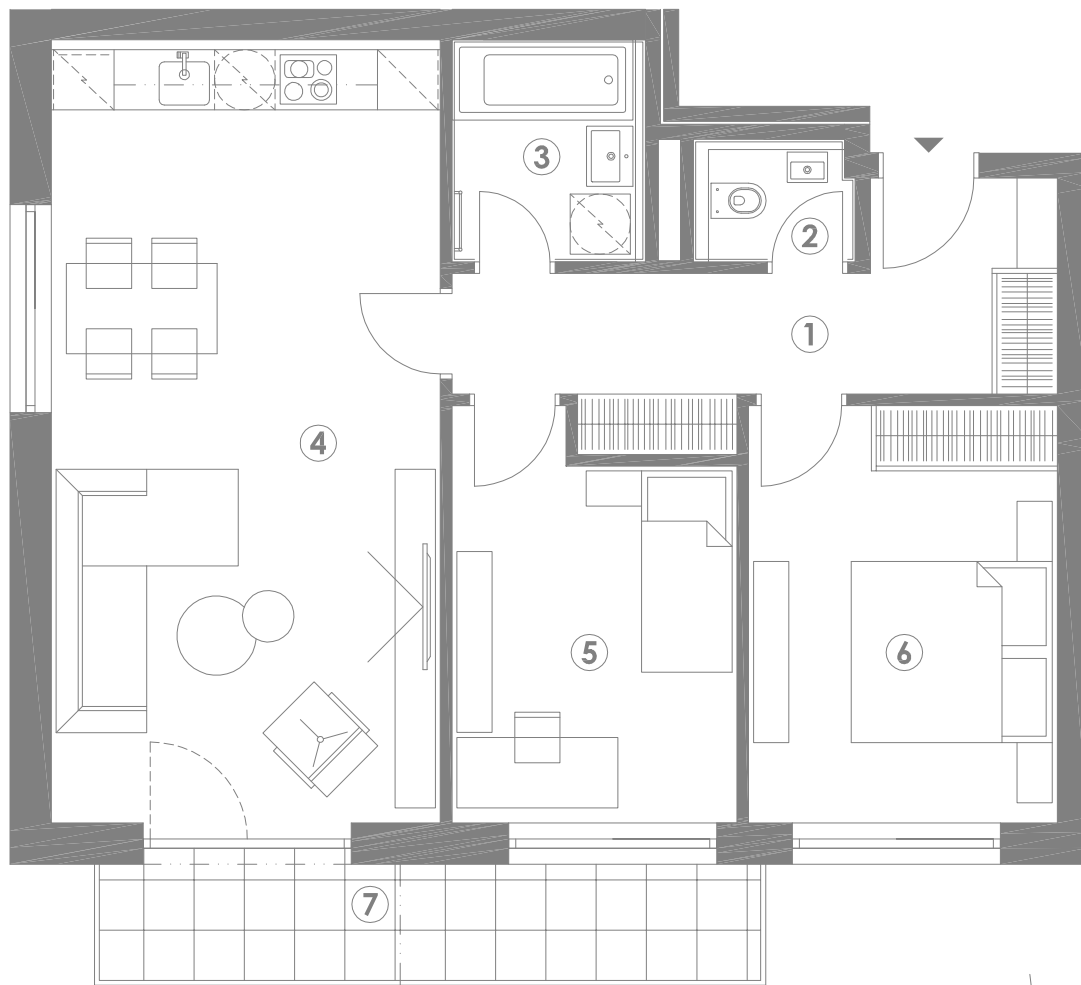

# MILOVICKÉ ZAHRADY 3+KK C20.2.1

TABULKA MÍSTNOSTÍ		M <sup>2</sup>
1	CHODBA	9,9
2	WC	2,0
3	KOUPELNA	4,3
4	OBÝVACÍ POKOJ + KK	30,1
5	LOŽNICE	10,7
6	LOŽNICE	12,7
7	BALKÓN	8,1
SKLEP		1,3
<b>PLOCHA UŽITNÁ</b>		<b>71,0</b>
<b>PLOCHA DLE NOZ</b>		<b>73,1</b>