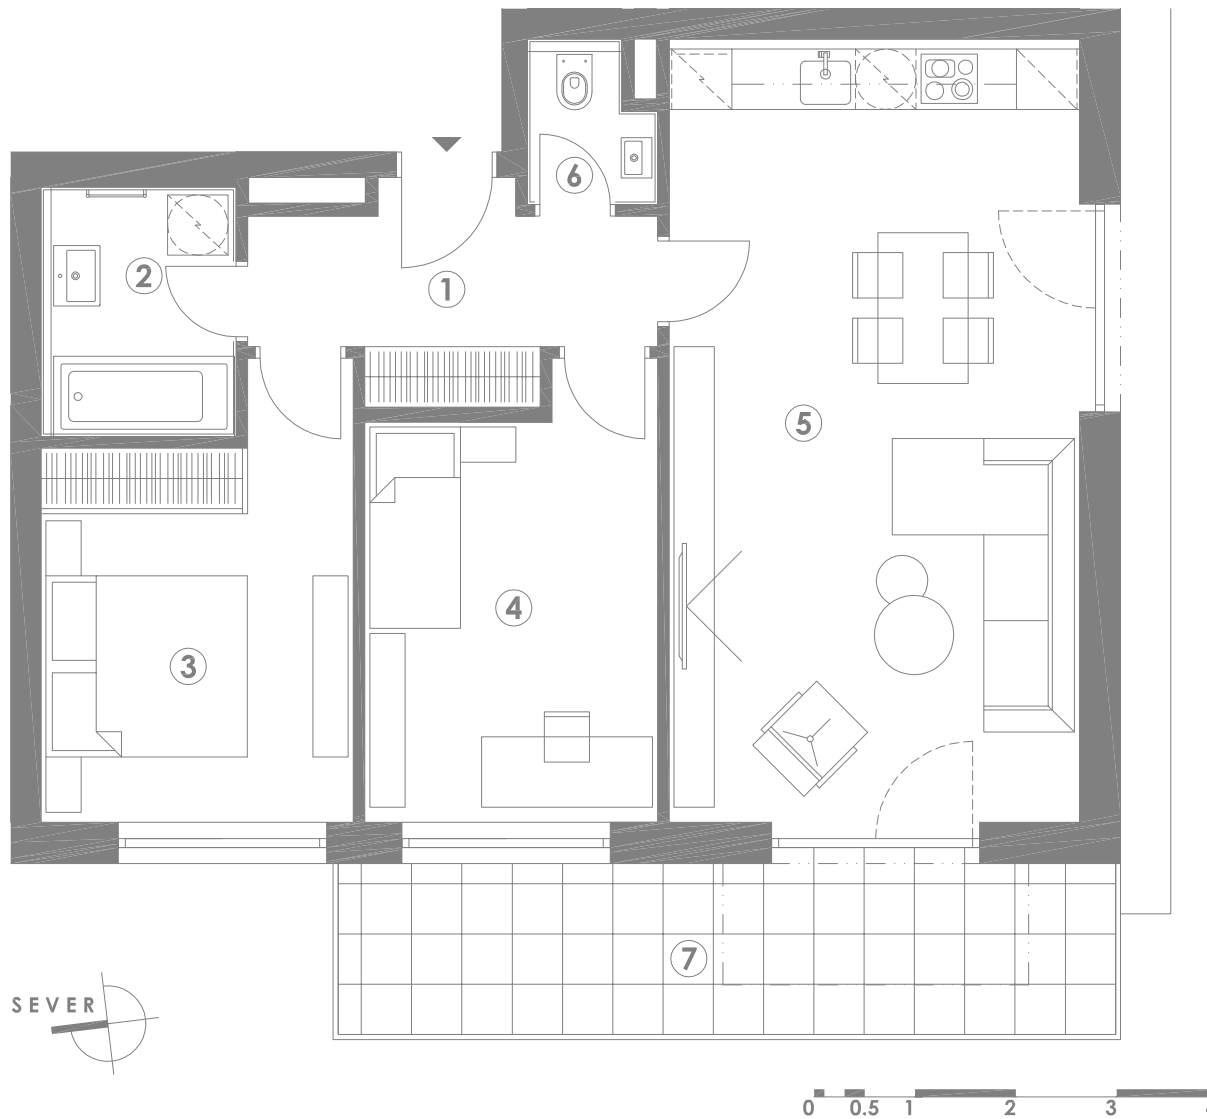

MILOVICKÉ ZAHRADY 3+KK C20.1.2

TABULKA MÍSTNOSTÍ		M ²
1	CHODBA	6,9
2	KOUPELNA	4,8
3	LOŽNICE	12,5
4	LOŽNICE	12,2
5	OBÝVACÍ POKOJ + KK	31,8
6	WC	1,9
7	TERASA	13,2
SKLEP		1,9
PLOCHA UŽITNÁ		72,0
PLOCHA DLE NOZ		73,8

SVISLÝ ŘEZ

4.NP
3.NP
2.NP
1.NP

PŮDORYS 1.NP