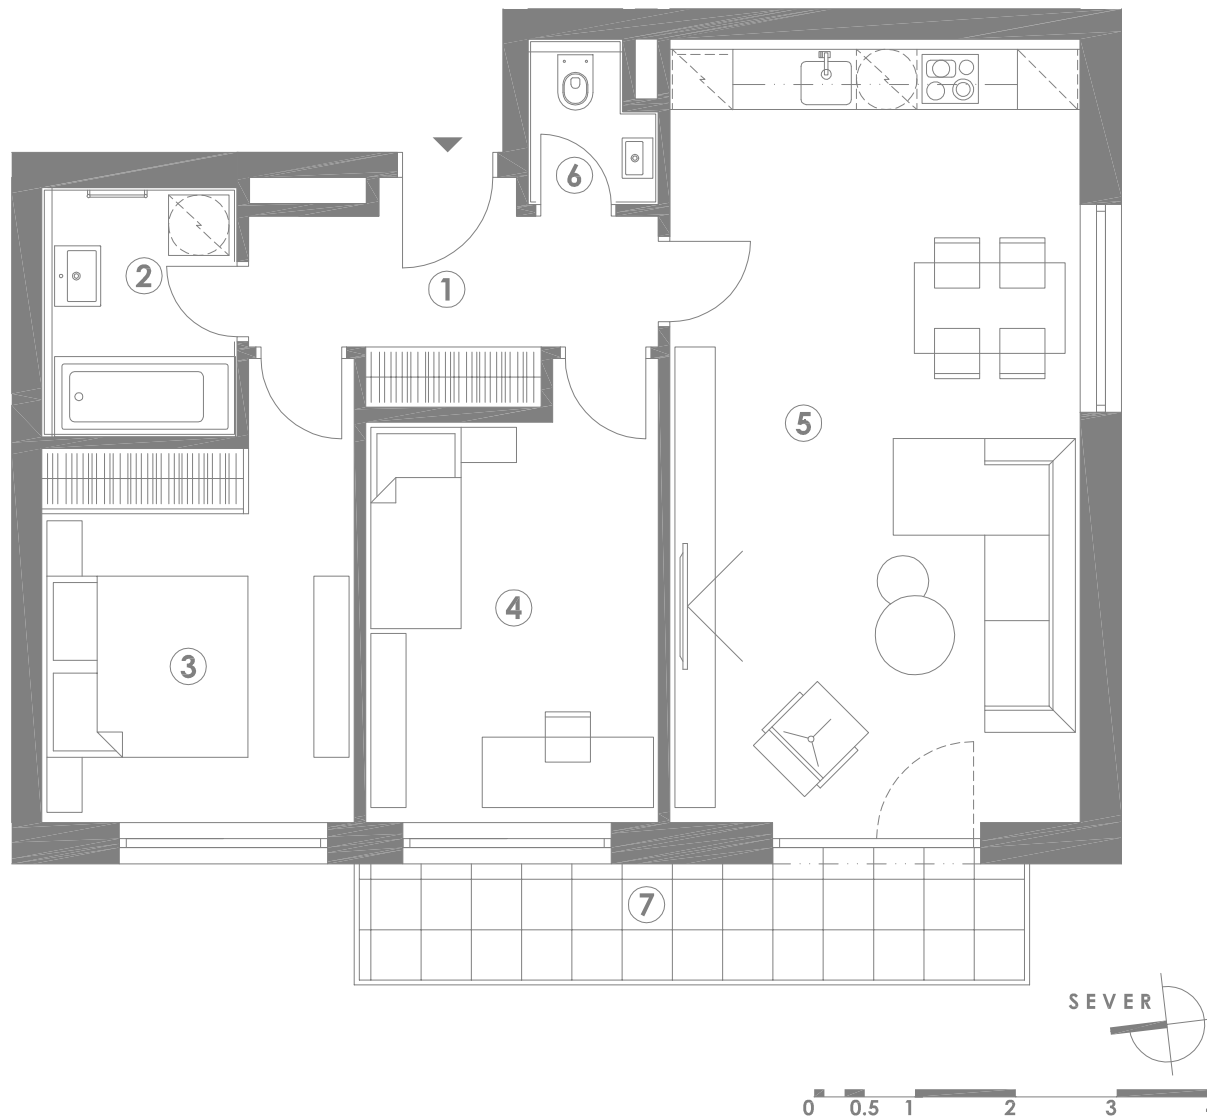

MILOVICKÉ ZAHRADY 3+KK C19.4.2

TABULKA MÍSTNOSTÍ		M2
1	CHODBA	6,9
2	KOUPELNA	4,8
3	LOŽNICE	12,5
4	LOŽNICE	12,2
5	OBÝVACÍ POKOJ + KK	31,8
6	WC	1,9
7	BALKÓN	8,1
SKLEP		2,5
PLOCHA UŽITNÁ		72,6
PLOCHA DLE NOZ		73,8

SVISLÝ ŘEZ

4.NP
3.NP
2.NP
1.NP
1.PP

PŮDORYS 4.NP