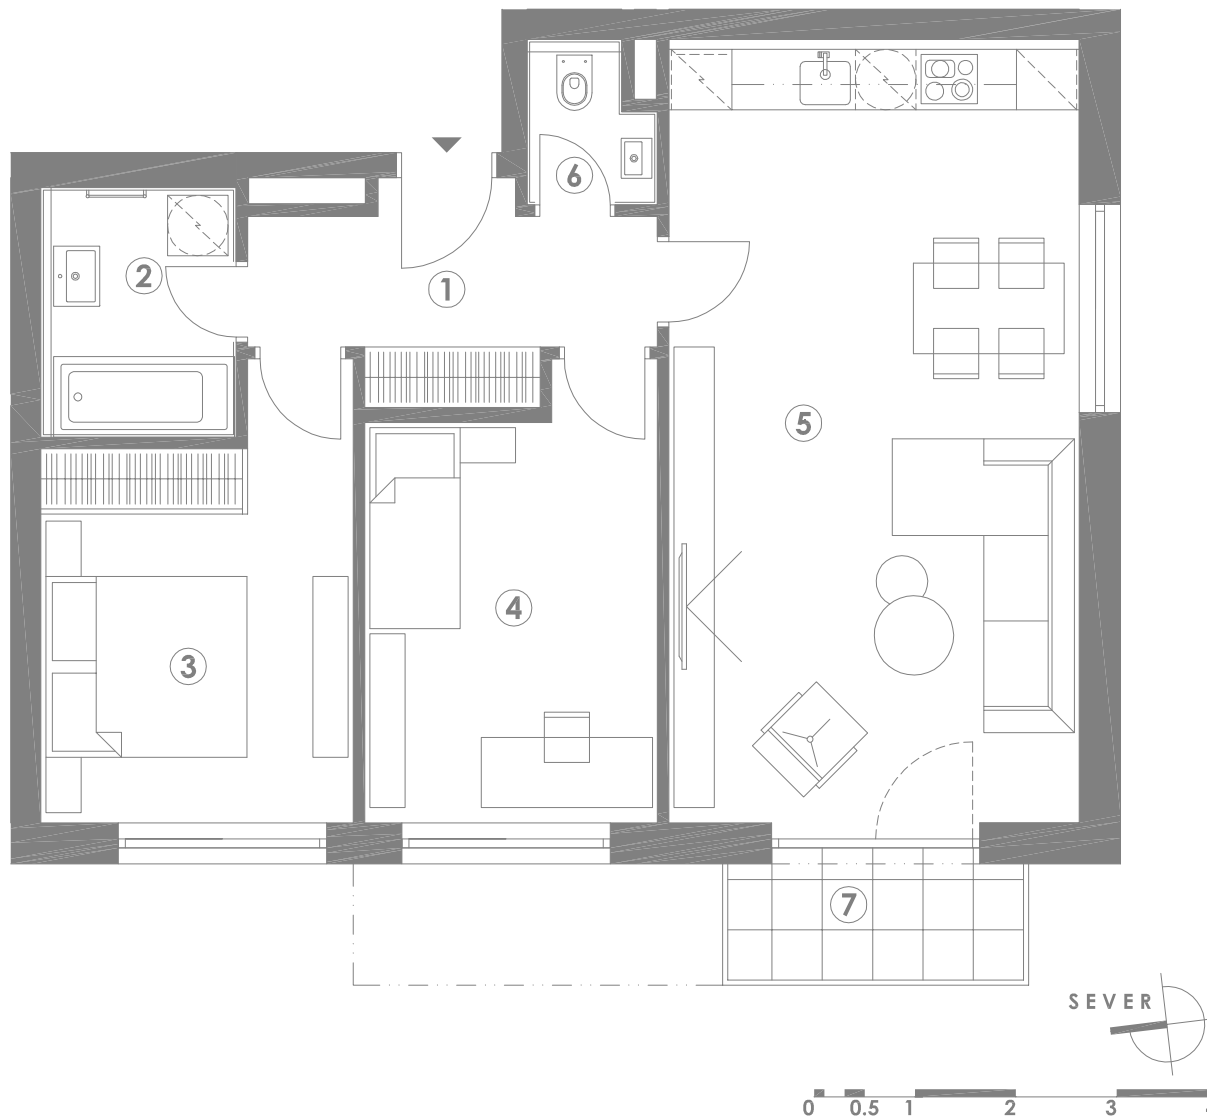

# MILOVICKÉ ZAHRADY 3+KK C19.3.2

TABULKA MÍSTNOSTÍ		M2
1	CHODBA	6,9
2	KOUPELNA	4,8
3	LOŽNICE	12,5
4	LOŽNICE	12,2
5	OBÝVACÍ POKOJ + KK	31,8
6	WC	1,9
7	BALKÓN	3,7
SKLEP		2,5
<b>PLOCHA UŽITNÁ</b>		<b>72,6</b>
<b>PLOCHA DLE NOZ</b>		<b>73,8</b>

## SVISLÝ ŘEZ

4.NP  
3.NP  
2.NP  
1.NP  
1.PP

## PŮDORYS 3.NP