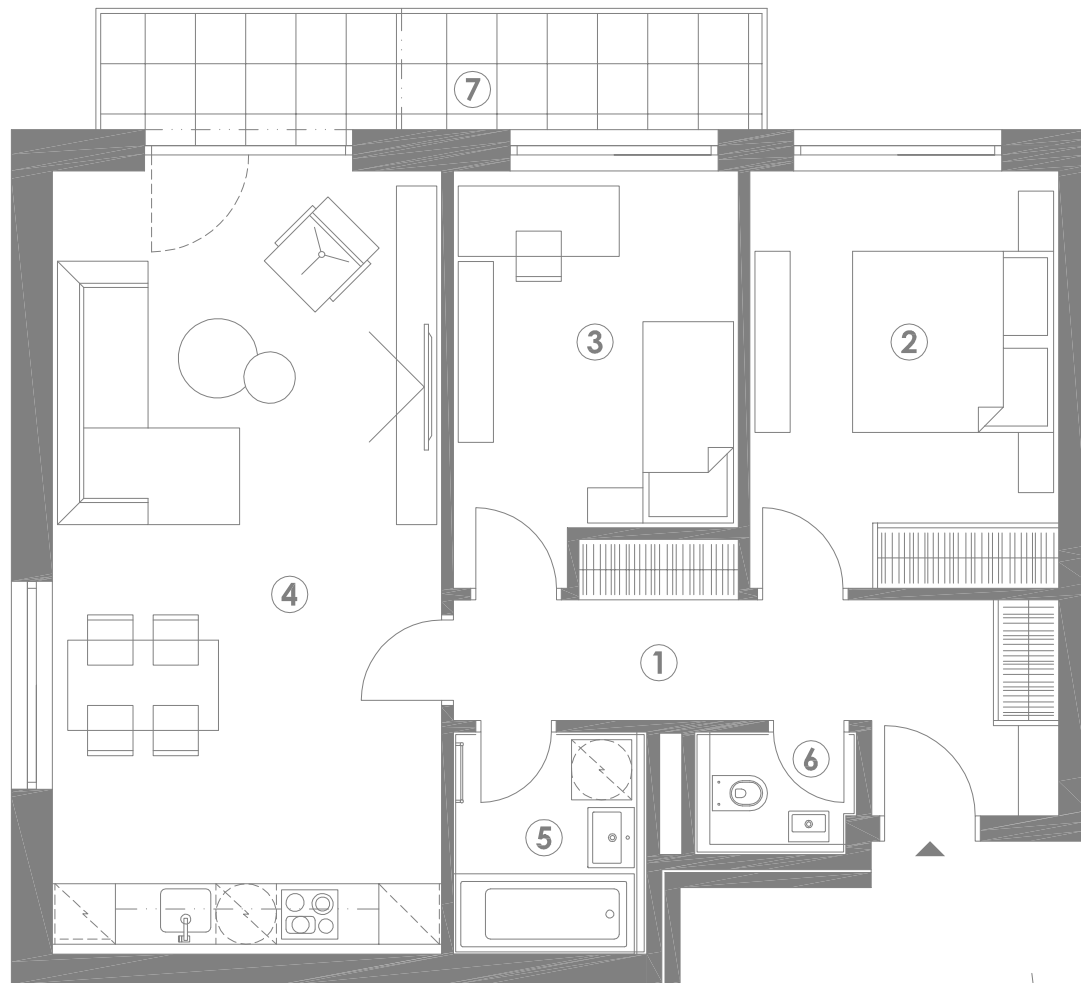

# MILOVICKÉ ZAHRADY 3+KK C19.2.4

TABULKA MÍSTNOSTÍ		M2
1	CHODBA	9,9
2	LOŽNICE	12,7
3	LOŽNICE	10,7
4	OBÝVACÍ POKOJ + KK	30,1
5	KOUPELNA	4,3
6	WC	2,0
7	BALKÓN	8,1
SKLEP		2,4
PLOCHA UŽITNÁ		72,1
PLOCHA DLE NOZ		73,0

## SVISLÝ ŘEZ

4.NP  
3.NP  
2.NP  
1.NP  
1.PP