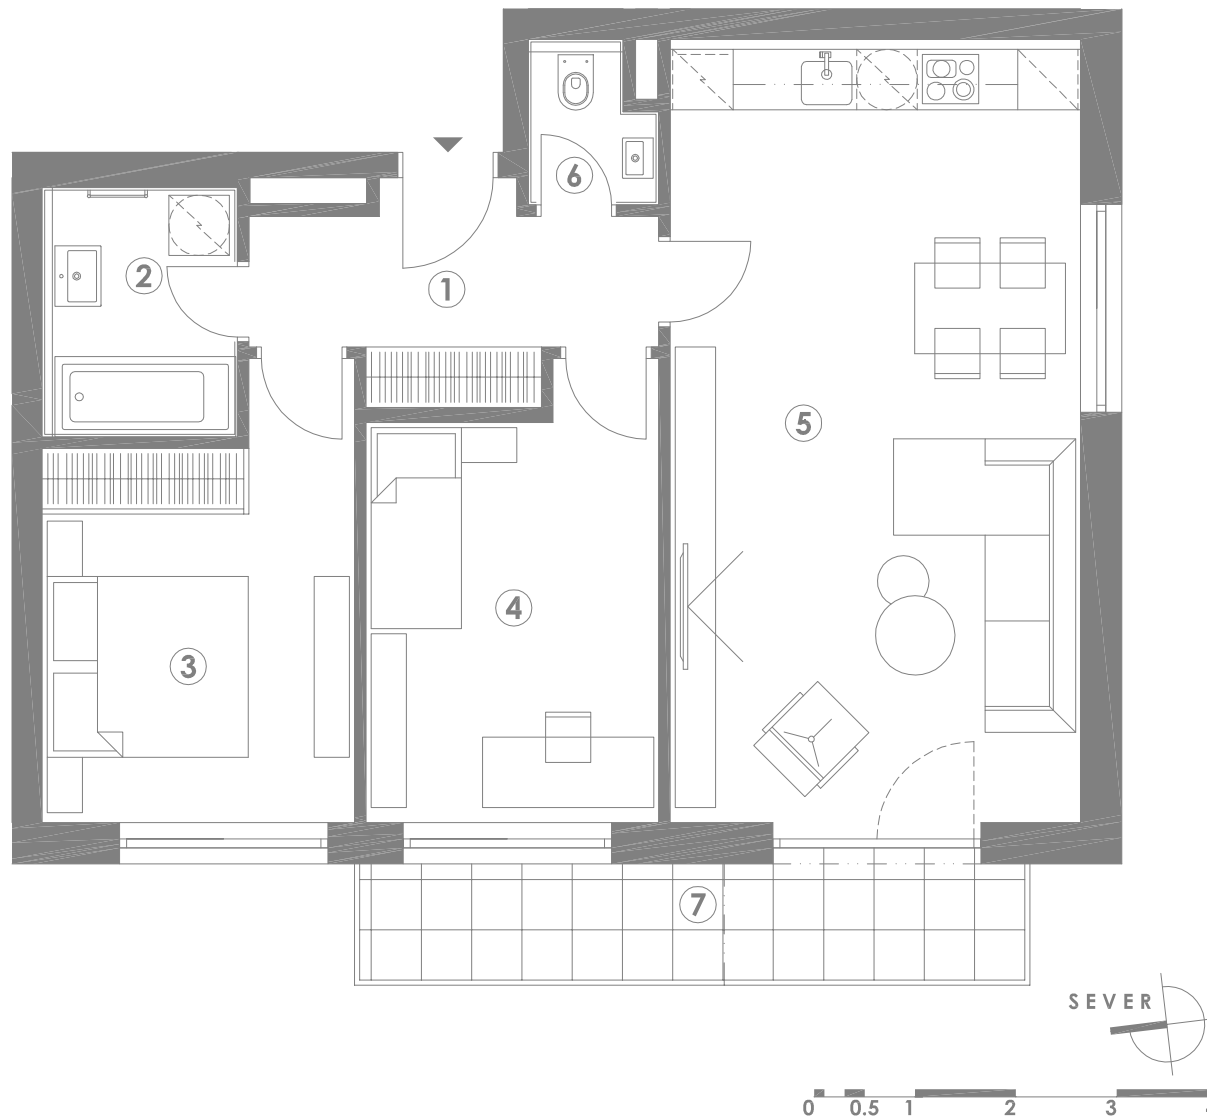

MILOVICKÉ ZAHRADY 3+KK C19.2.2

TABULKA MÍSTNOSTÍ		M2
1	CHODBA	6,9
2	KOUPELNA	4,8
3	LOŽNICE	12,5
4	LOŽNICE	12,2
5	OBÝVACÍ POKOJ + KK	31,8
6	WC	1,9
7	BALKÓN	8,1
SKLEP		2,4
PLOCHA UŽITNÁ		72,5
PLOCHA DLE NOZ		73,8

SVISLÝ ŘEZ

4.NP
3.NP
2.NP
1.NP
1.PP

PŮDORYS 2.NP