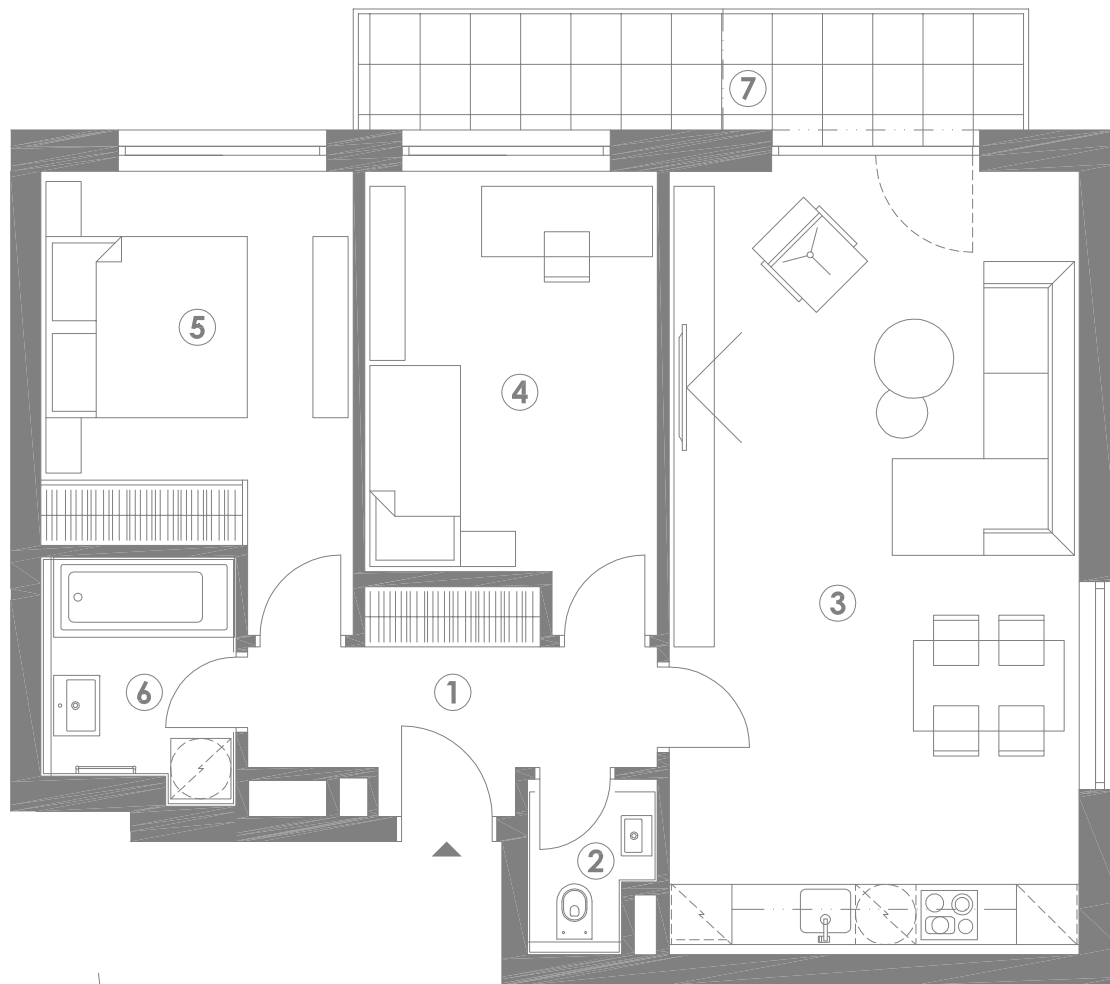

MILOVICKÉ ZAHRADY 3+KK C19.1.3

TABULKA MÍSTNOSTÍ		M2
1	CHODBA	6,6
2	WC	2,0
3	OBÝVACÍ POKOJ + KK	31,8
4	LOŽNICE	12,2
5	LOŽNICE	12,5
6	KOUPELNA	4,4
7	BALKÓN	8,1
	SKLEP	1,7
PLOCHA UŽITNÁ		71,2
PLOCHA DLE NOZ		73,4

SVISLÝ ŘEZ

4.NP
3.NP
2.NP
1.NP
1.PP

PŮDORYS 1.NP