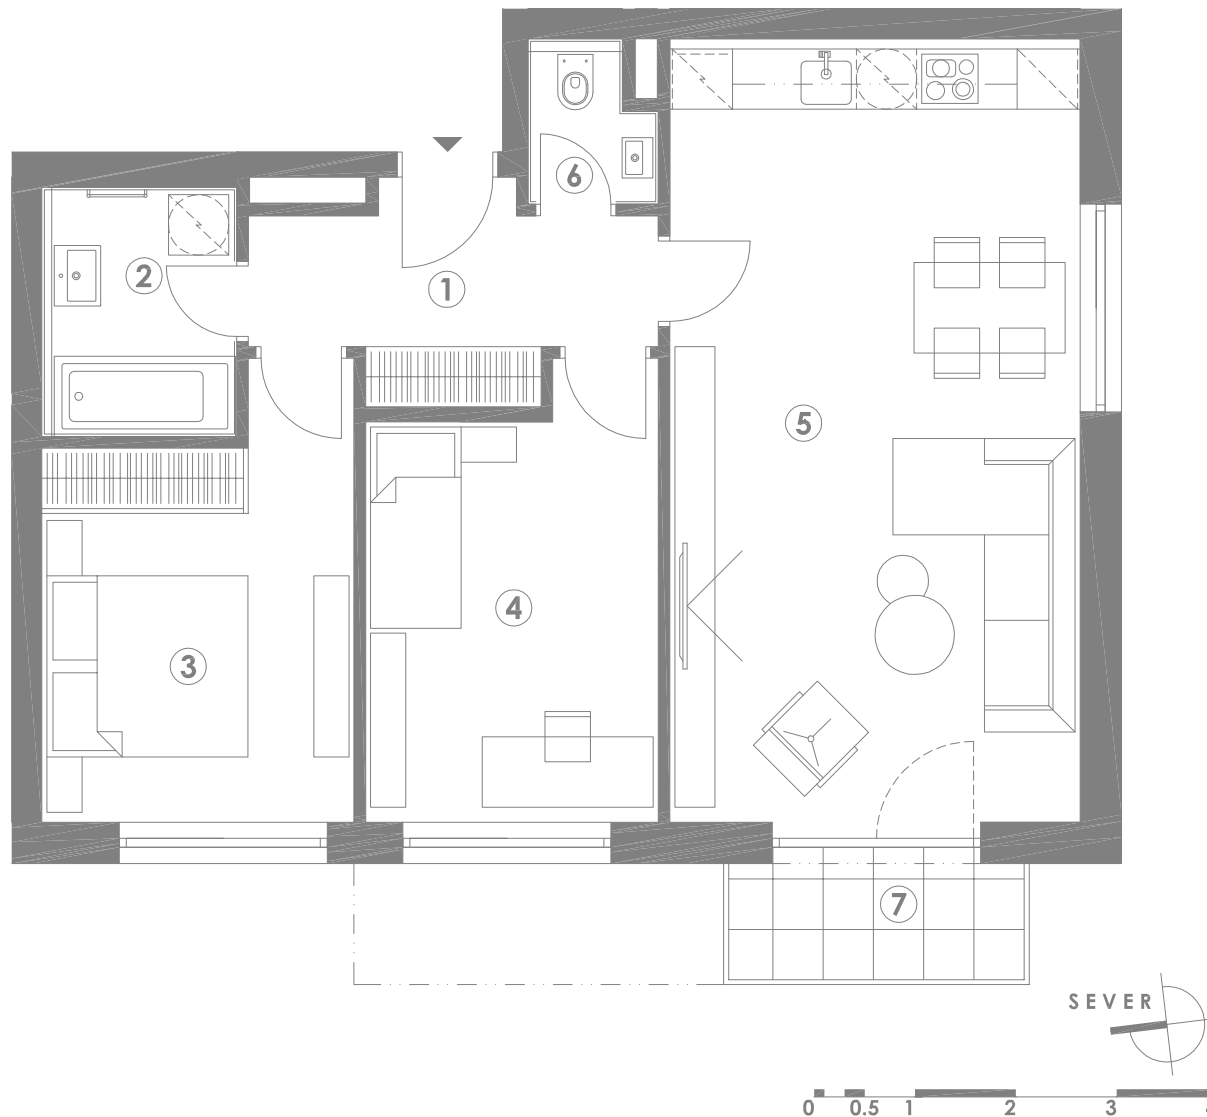

MILOVICKÉ ZAHRADY 3+KK C19.1.2

TABULKA MÍSTNOSTÍ		M ²
1	CHODBA	6,9
2	KOUPELNA	4,8
3	LOŽNICE	12,5
4	LOŽNICE	12,2
5	OBÝVACÍ POKOJ + KK	31,8
6	WC	1,9
7	BALKÓN	3,7
SKLEP		1,7
PLOCHA UŽITNÁ		71,8
PLOCHA DLE NOZ		73,8

SVISLÝ ŘEZ

4.NP
3.NP
2.NP
1.NP
1.PP

PŮDORYS 1.NP