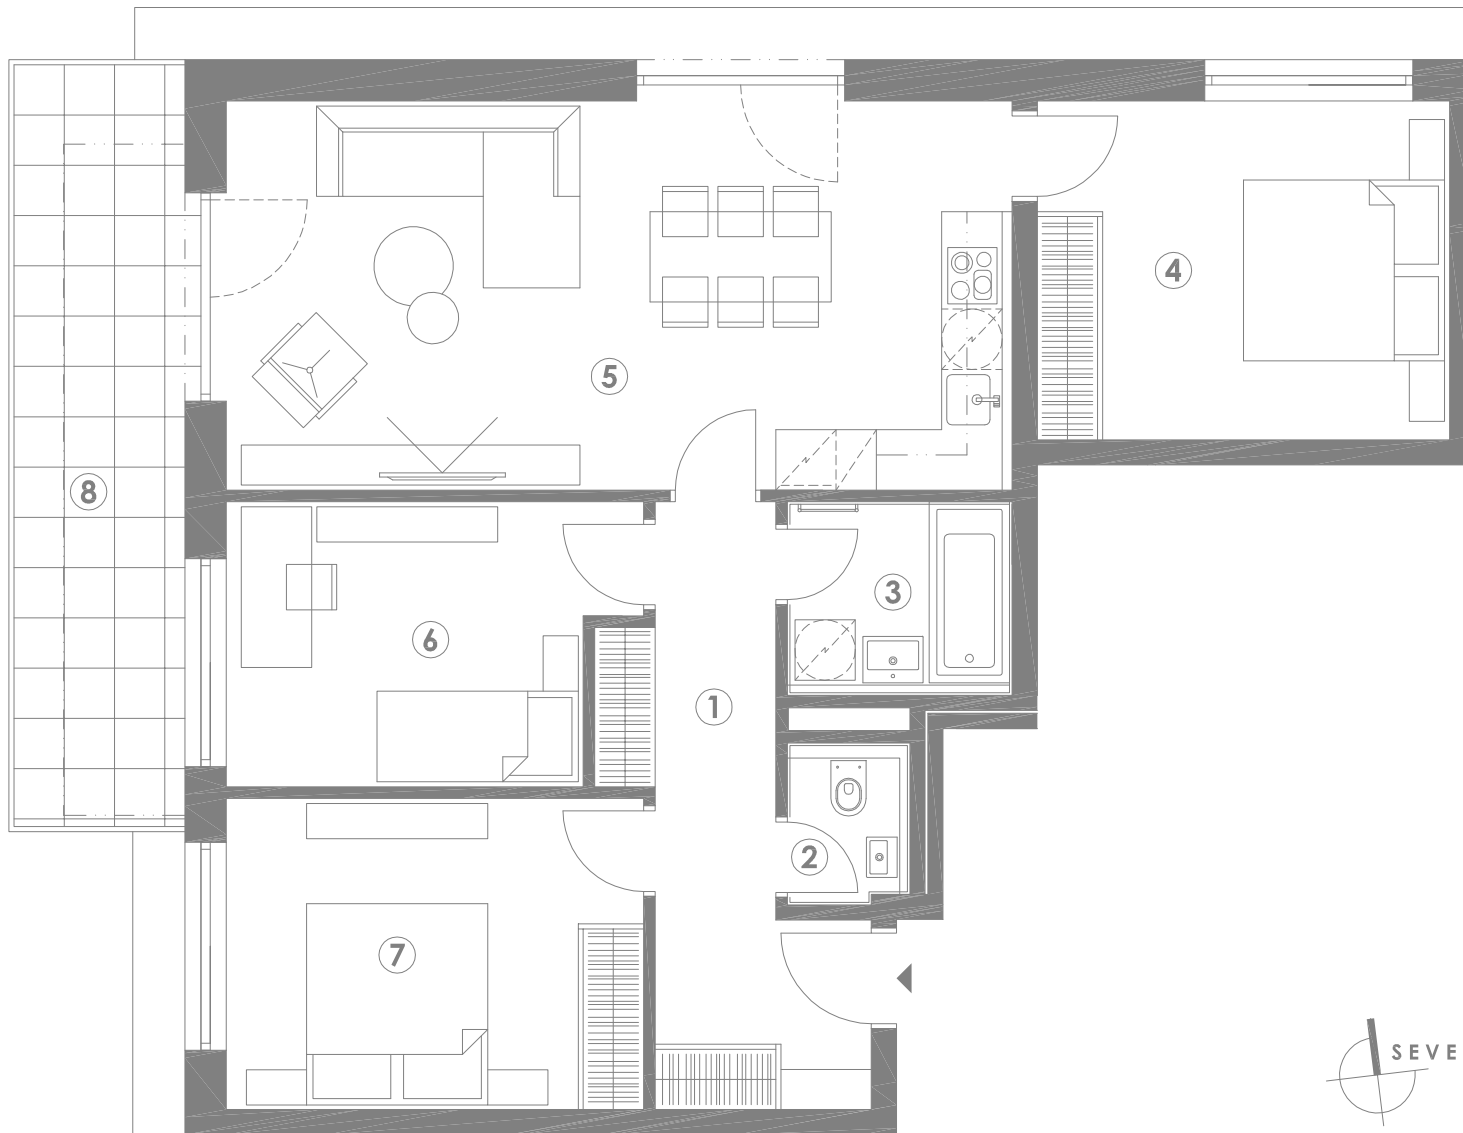

MILOVICKÉ ZAHRADY 4+KK C19.0.1

TABULKA MÍSTNOSTÍ		M ²
1	CHODBA	10,0
2	WC	2,0
3	KOUPELNA	4,3
4	LOŽNICE	13,8
5	OBÝVACÍ POKOJ + KK	30,2
6	LOŽNICE	10,7
7	LOŽNICE	12,8
8	TERASA	13,1
	SKLEP	2,6
PLOCHA UŽITNÁ		86,4
PLOCHA DLE NOZ		88,0