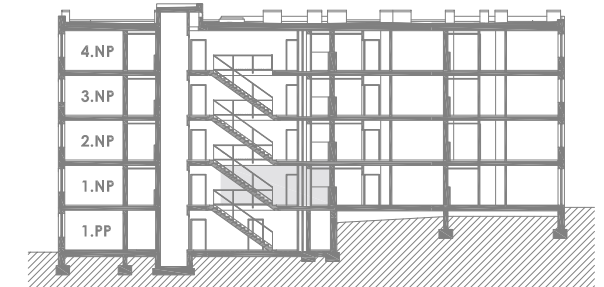

MILOVICKÉ ZAHRADY 2+KK C11.1.7

TABULKA MÍSTNOSTÍ		M ²
1	CHODBA	4,6
2	KOUPELNA	4,2
3	LOŽNICE	12,0
4	OBÝVACÍ POKOJ + KK	23,3
5	WC	1,7
6	BALKÓN	3,7
	SKLEP	3,4
PLOCHA UŽITNÁ		49,2
PLOCHA DLE NOZ		51,9

SVISLÝ ŘEZ