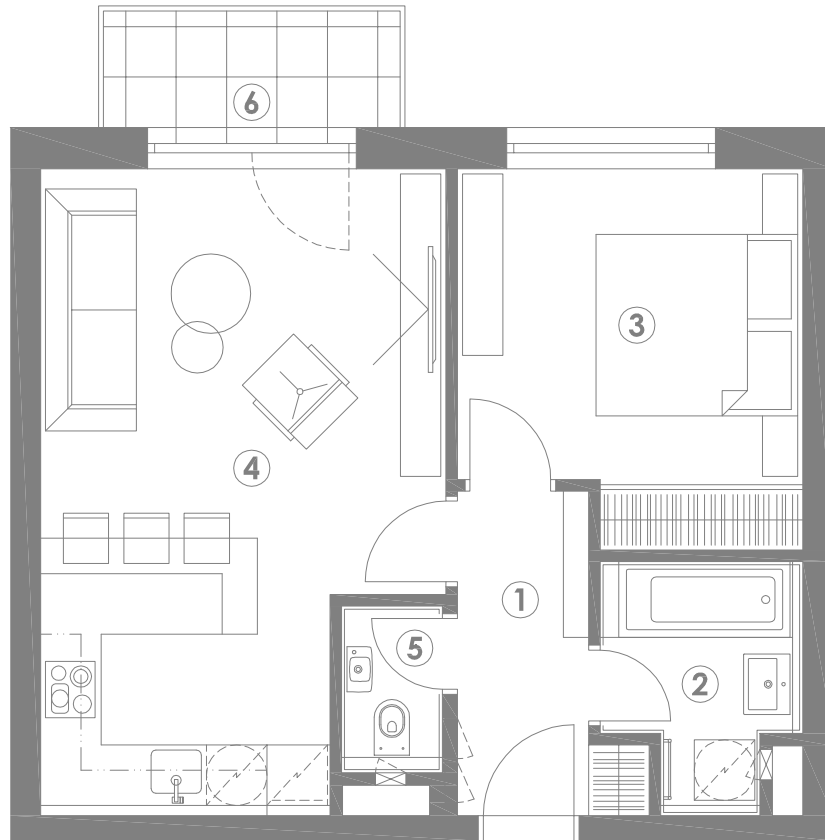

MILOVICKÉ ZAHRADY 2+KK C11.1.7

TABULKA MÍSTNOSTÍ		M ²
1	CHODBA	4,6
2	KOUPELNA	4,2
3	LOŽNICE	12,0
4	OBÝVACÍ POKOJ + KK	23,3
5	WC	1,7
6	BALKÓN	3,7
	SKLEP	3,4
PLOCHA UŽITNÁ		49,2
PLOCHA DLE NOZ		51,9

SVISLÝ ŘEZ