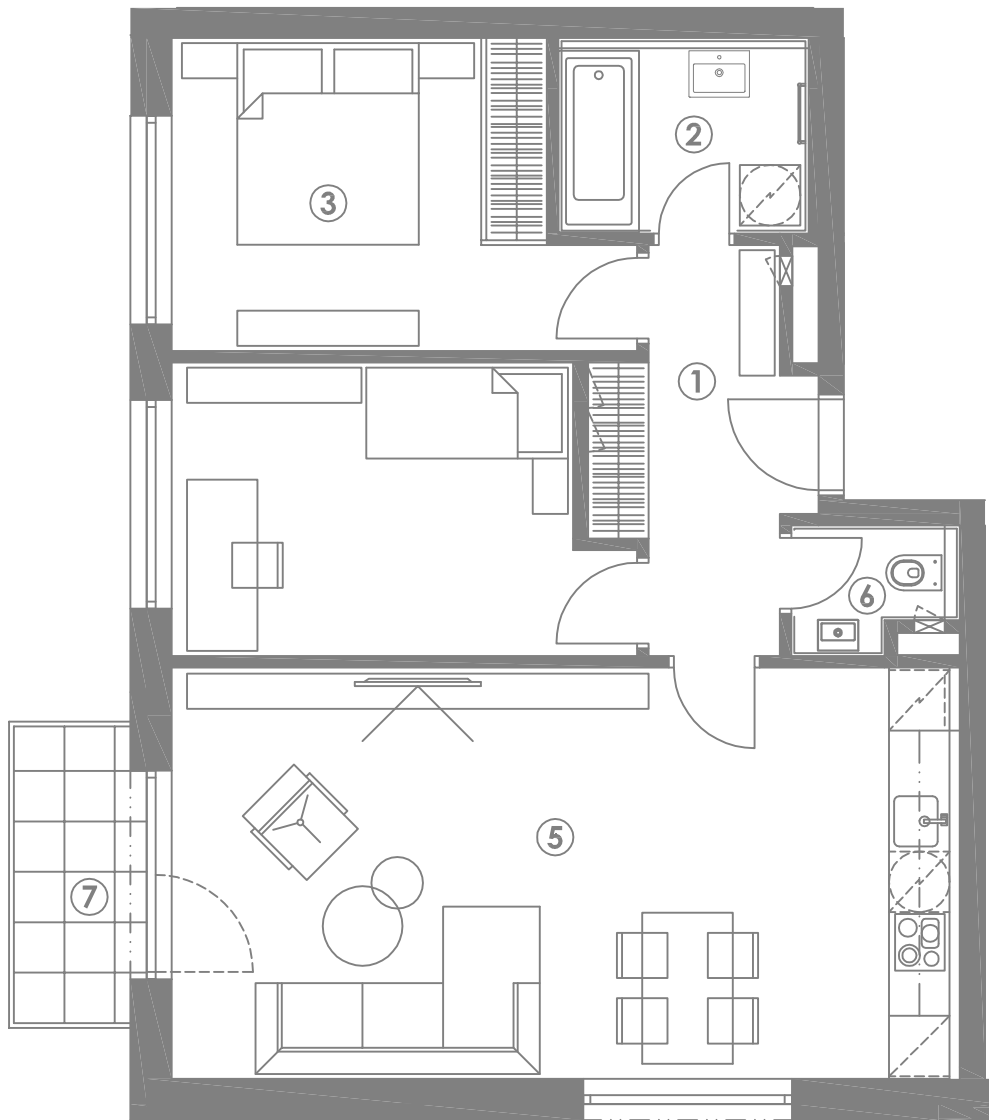

MILOVICKÉ ZAHRADY 3+KK C12.2.2

TABULKA MÍSTNOSTÍ		M2
1	CHODBA	6,9
2	KOUPELNA	4,8
3	LOŽNICE	12,5
4	LOŽNICE	12,2
5	OBÝVACÍ POKOJ +KK	31,8
6	WC	1,9
7	BALKÓN	3,7
	SKLEP	2,1
PLOCHA UŽITNÁ		72,2
PLOCHA DLE NOZ		75,9

SVISLÝ ŘEZ

PŮDORYS 2.NP